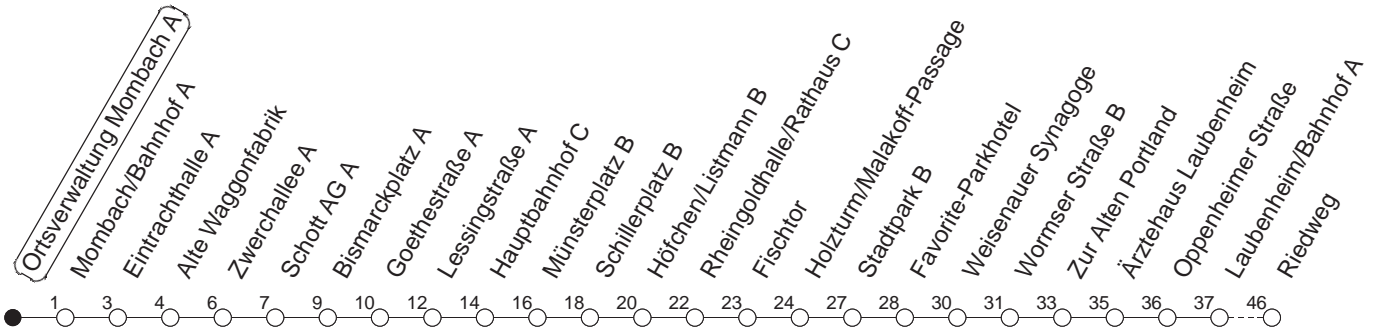

80

Ortsverwaltung Mombach A

BUS

→ Laubenheim/Riedweg

🕒	Mo.-Fr. (Schule)			Mo.-Fr. (Ferien)			Samstag		Sonn-/Feiertag	
4	44			44						
5	14	44	56 _H	14	44	56 _H				
6	26	56 _G		26	56					
7	26	56		26	56		28	58		
8	26	56		26	56		28	56	43	
9	26	56		26	56		26	56	43	
10	26	56		26	56		26	56	43	
11	26	56		26	56		26	56	28	58
12	26	56		26	56		26	56	28	58
13	26	56		26	56		26	56	28	58
14	26	56		26	56		26	56	28	58
15	26	56		26	56		26	56	28	58
16	26	56		26	56		26	56	28	58
17	26	56		26	56		26	56	28	58
18	26	56		26	56		28	58	28	58
19	26	56		26	56		28	58	28	58
20	28	58		28	58		28	58	28	58
21	28	58		28	58		28	58	28	58
22	58 _{fn}			58 _{fn}			58			
23	58 _{fn}			58 _{fn}			58			

H : Nur bis Hauptbahnhof

G : Ab Wormser Straße weiter über Ginsheimer Straße - Laubenheim/Bahnhof - Kurmainz-Kaserne zur IGS Bretzenheim

fn : Nur Nacht Freitag auf Samstag und Nacht vor Feiertag auf den Feiertag

gültig ab: 01.04.22

Ferien in Rheinland-Pfalz: 11.04. - 22.04. / 27.05. / 17.06. / 25.07. - 02.09. / 17.10. - 31.10.22.

Weitere Infos im Verkehrs Center Mainz (Tel. 0 61 31 - 12 77 77) und www.mainzer-mobilitaet.de