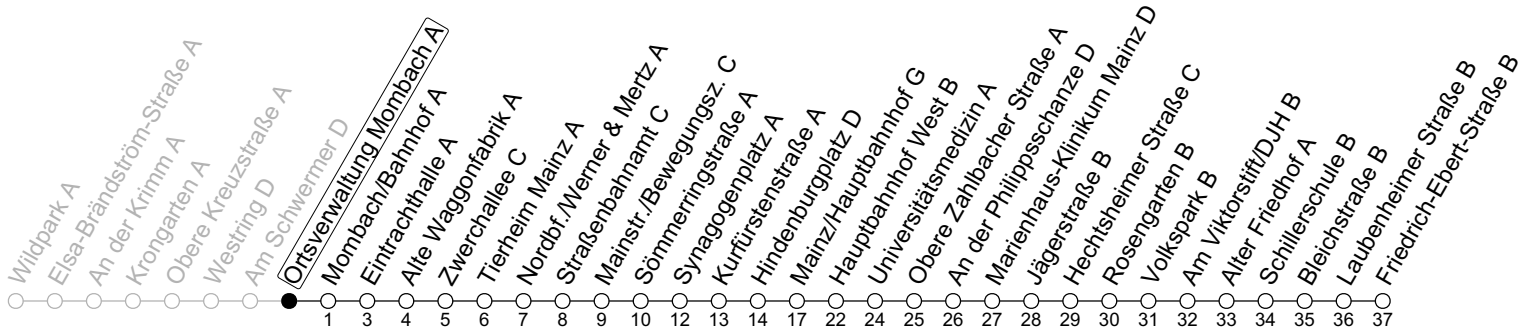

92

Ortsverwaltung Mombach A

→ Mainz-Weisenau/Friedrich-Ebert-Straße B

🕒	Nächte Mo./Di. bis Do./Fr.	Nacht Freitag auf Samstag	Samstag	Sonn-/Feiertag
5			39	39
6				39
7				39
8				
9				
10				
11				
12				
13				
14				
15				
16				
17				
18				
19				
20				
21				
22	39			39
23	09 39	39	39	09 39
0	39	09 39	09 39	39
1		39	39	
2		39	39	
3		39 _a	39 _a	
4		39 _a	39 _a	

a : nur bis Mainz/Hauptbahnhof G

gültig ab: 15.12.2024

In Nächten vor Feiertagen gilt auf dieser Linie der Freitagsfahrplan

Weitere Informationen im Verkehrs-Center Mainz (Tel. 0 61 31 - 12 77 77) und www.mainzer-mobilitaet.de