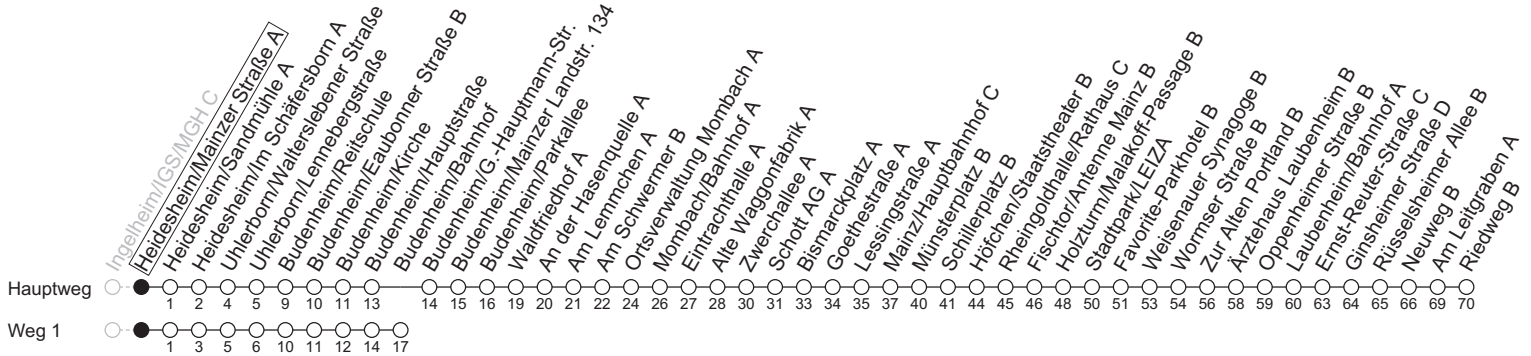

80

Heidesheim/Mainzer Straße A

→ Mainz-Laubenheim/Riedweg B

Montag-Freitag	
5	33 _b
6	31 _F 31 _{wa}
7	31
8	31
9	31
10	31
11	31
12	31
13	31 45 _{1s}
14	31
15	31
16	31
17	31
18	31
19	31
20	35

- 1 : fährt Weg 1
- a : nur bis Wormser Straße B
- b : nur bis Mainz/Hauptbahnhof C
- F : Nur an schulfreien Tagen in Rheinland-Pfalz
- S : Nur an Schultagen in Rheinland-Pfalz
- W : An Schultagen ab Wormser Str. weiter als Linie E über Ginsheimer Str. - Laubenheim/Bahnhof - Frankenhöhe zur IGS Bretzenheim