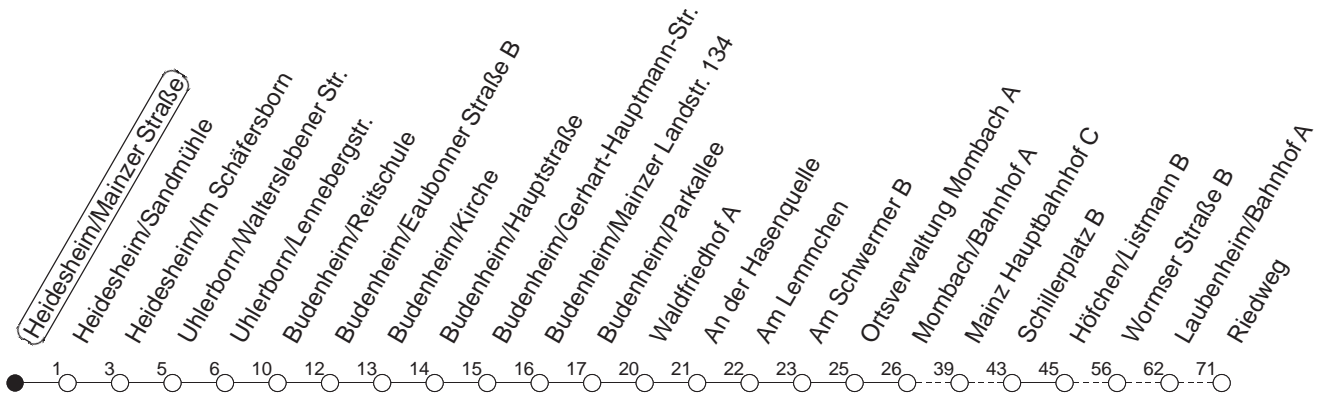

## Heidesheim/Mainzer Straße

BUS

→ Mainz-Laubenheim/Riedweg  
über Budenheim

🕒	Mo.-Fr. (Schule)	Mo.-Fr. (Ferien)	Samstag	Sonn-/Feiertag
5	32 <sub>H</sub>	32 <sub>H</sub>		
6	32	32		
7	31	31		
8	31	31		
9	31	31		
10	31	31		
11	31	31		
12	31	31		
13	31	31		
14	31	31		
15	31	31		
16	31	31		
17	31	31		
18	31	31		
19	31	31		
20	34	34		

H : Nur bis Mainz/Hauptbahnhof

B : Nur bis Budenheim/Hauptstraße, von dort weiter bis Budenheim/Bahnhof

gültig ab: 01.04.22

Ferien in Rheinland-Pfalz: 11.04. - 22.04. / 27.05. / 17.06. / 25.07. - 02.09. / 17.10. - 31.10.22.