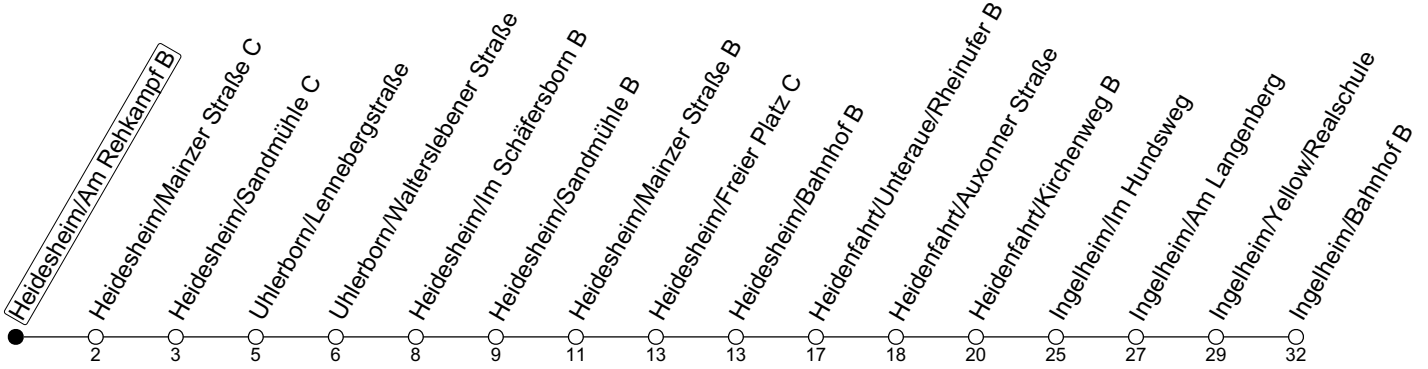

79

Heidesheim/Am Rehkampf B

→ Ingelheim/Bahnhof B

Montag-Freitag

12	15 _s
13	20 _{sa}
14	
15	
16	20 _{samd}

a : nur bis Heidenfahrt/Kirchenweg B

S : Nur an Schultagen in Rheinland-Pfalz

md : Nur Montag bis Donnerstag

gültig ab: 10.12.2023

Ferien RLP: 27.12.23-06.01.24 / 12.-14.02. / 25.03.-02.04. / 10.05. / 21.-31.05. / 15.07.-23.08. / 04.10. / 14.10.-25.10.24
Weitere Informationen im Verkehrs-Center Mainz (Tel. 0 61 31 - 12 77 77) und www.mainzer-mobilitaet.de