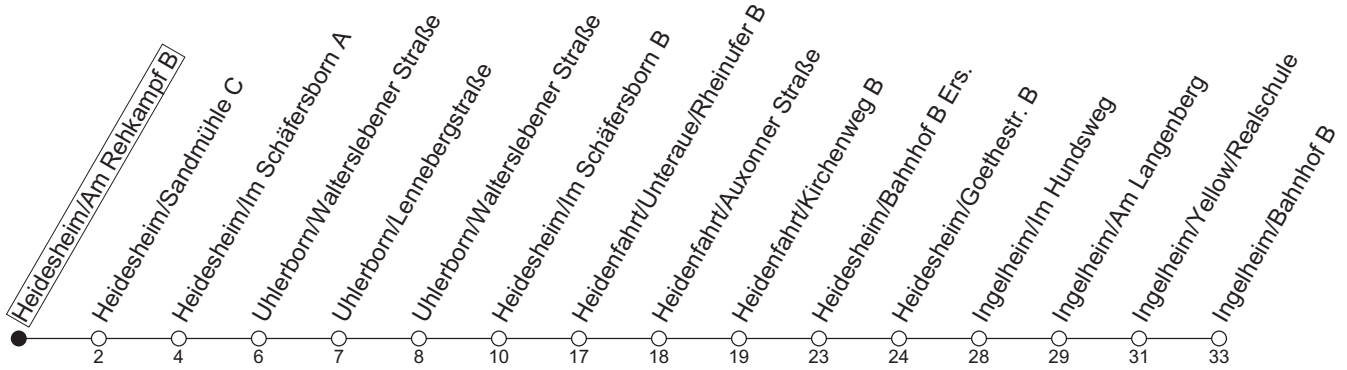

79

Heidesheim/Am Rehkampf B

→ Ingelheim/Bahnhof B

Montag-Freitag

12	12 _s
13	20 _{sa}
14	
15	
16	20 _{MDSa}

a : nur bis Heidesheim/Bahnhof B Ers.

MD : Nur Montag bis Donnerstag

S : Nur an Schultagen in Rheinland-Pfalz

gültig ab: 08.04.2026

Ferien RLP: 20.12.25-07.01.26 / 16.-17.02. / 28.03.-12.04. / 15.05. / 05.06. / 27.06.-09.08. / 03.10.-18.10.26

Weitere Informationen im Verkehrs-Center Mainz (Tel. 0 61 31 - 12 77 77) und www.mainzer-mobilitaet.de