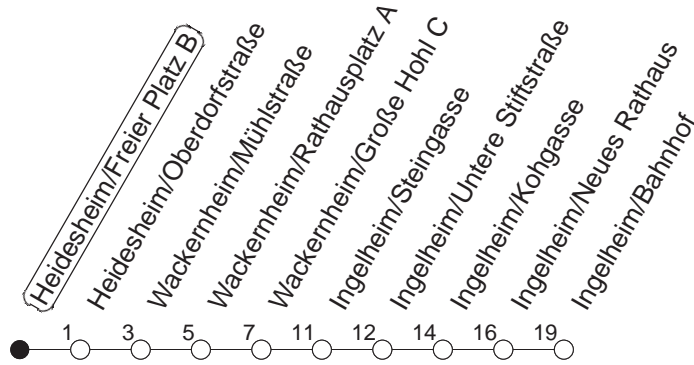

80

Heidesheim/Freier Platz B

BUS

→ Ingelheim/Bahnhof

🕒	Mo.-Fr. (Schule)	Mo.-Fr. (Ferien)	Samstag	Sonn-/Feiertag
5	48	48		
6	18	18		
7	01 16 _G 31	31		
8	31	31		
9	31	31		
10	31	31		
11	31	31		
12	31	31		
13	31	31		
14	31	31		
15	31	31		
16	31	31		
17	31	31		
18	31	31		
19	31	31		
20	31	31		
21				
22				
23				
0				
1				
2				
3	12 _{fn}	12 _{fn}	12	

_G : Ab Ingelheim/Bahnhof weiter bis Ingelheim-West/IGS

_{fn} : Nur Nacht Freitag auf Samstag und Nacht vor Feiertag auf den Feiertag

gültig ab: 01.04.22

Ferien in Rheinland-Pfalz: 11.04. - 22.04. / 27.05. / 17.06. / 25.07. - 02.09. / 17.10. - 31.10.22.