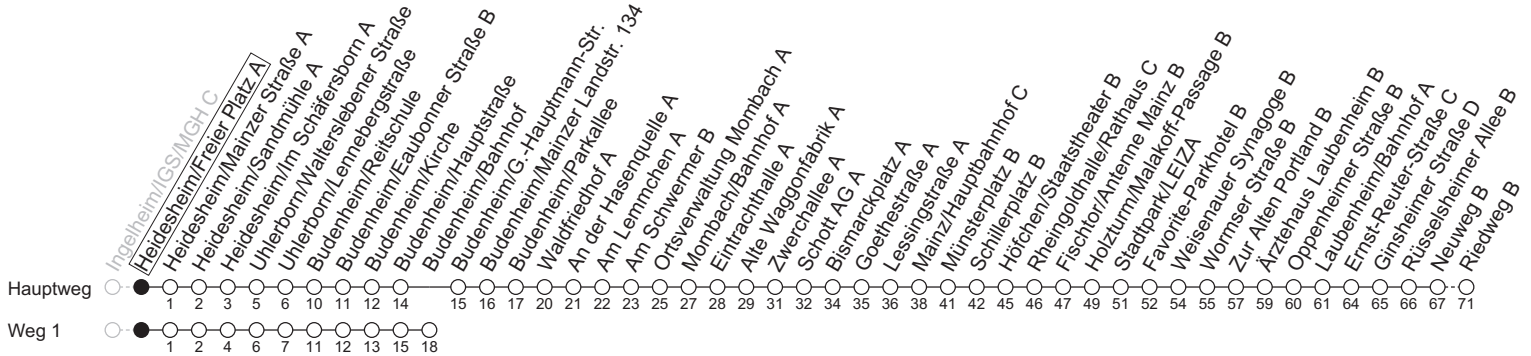

80

Heidesheim/Freier Platz A

→ Mainz-Laubenheim/Riedweg B

Montag-Freitag		
5	32 _b	
6	30 _F	30 _{wa}
7	30	
8	30	
9	30	
10	30	
11	30	
12	30	
13	30	44 _{1s}
14	30	
15	30	
16	30	
17	30	
18	30	
19	30	
20	34	

1 : fährt Weg 1
 a : nur bis Wormser Straße B
 b : nur bis Mainz/Hauptbahnhof C
 F : Nur an schulfreien Tagen in Rheinland-Pfalz
 S : Nur an Schultagen in Rheinland-Pfalz
 W : An Schultagen ab Wormser Str. weiter als Linie E über Ginsheimer Str. - Laubenheim/Bahnhof - Frankenhöhe zur IGS Bretzenheim