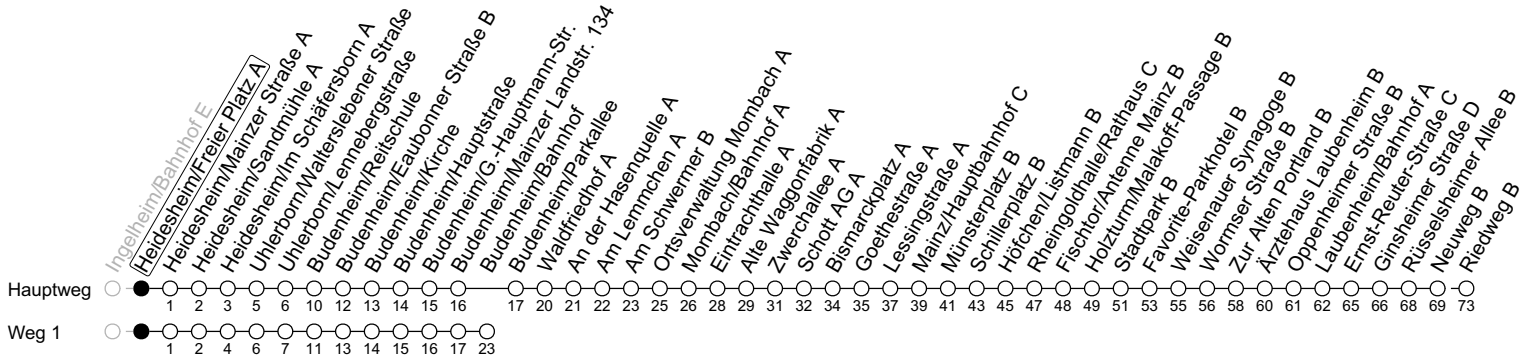

80

Heidesheim/Freier Platz A

→ Mainz-Laubenheim/Riedweg B

Montag-Freitag	
5	32 _b
6	32 _{aw} 32 _F
7	30
8	30
9	30
10	30
11	30
12	30
13	30 44 _{1s}
14	30
15	30
16	30
17	30
18	30
19	30
20	34

1 : fährt Weg 1
 a : nur bis Wormser Straße B
 b : nur bis Mainz/Hauptbahnhof C
 F : Nur an schulfreien Tagen in Rheinland-Pfalz
 S : Nur an Schultagen in Rheinland-Pfalz
 w : An Schultagen ab Wormser Str. weiter als Linie E über Ginsheimer Str. - Laubenheim/Bahnhof - Frankenhöhe zur IGS Bretzenheim