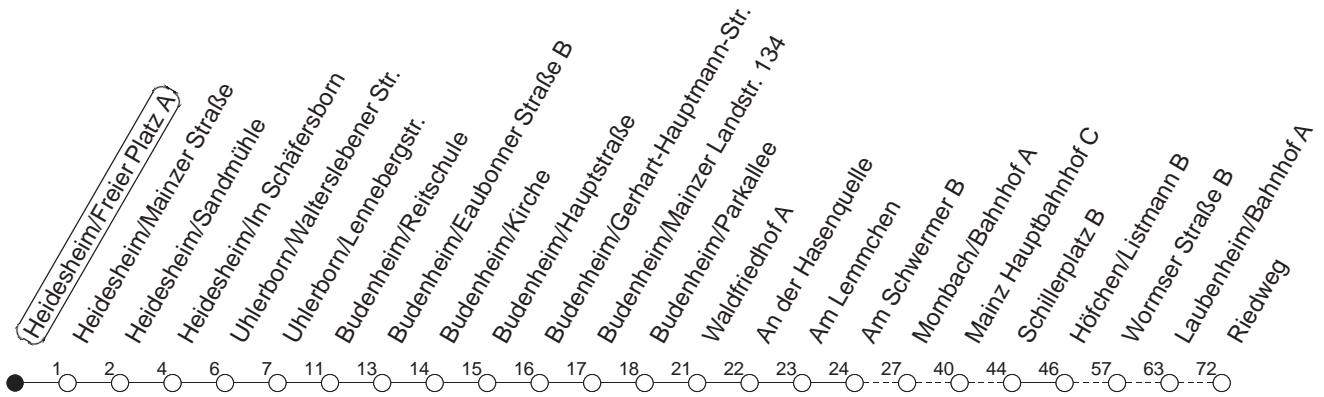

80

Heidesheim/Freier Platz A

BUS

→ Mainz-Laubenheim/Riedweg
über Budenheim

🕒	Mo.-Fr. (Schule)	Mo.-Fr. (Ferien)	Samstag	Sonn-/Feiertag
5	31 _H	31 _H		
6	31	31		
7	30	30		
8	30	30		
9	30	30		
10	30	30		
11	30	30		
12	30	30		
13	30	30		
14	30	30		
15	30	30		
16	30	30		
17	30	30		
18	30	30		
19	30	30		
20	33	33		

H : Nur bis Mainz/Hauptbahnhof

B : Nur bis Budenheim/Hauptstraße, von dort weiter bis Budenheim/Bahnhof

gültig ab: 01.04.22

Ferien in Rheinland-Pfalz: 11.04. - 22.04. / 27.05. / 17.06. / 25.07. - 02.09. / 17.10. - 31.10.22.