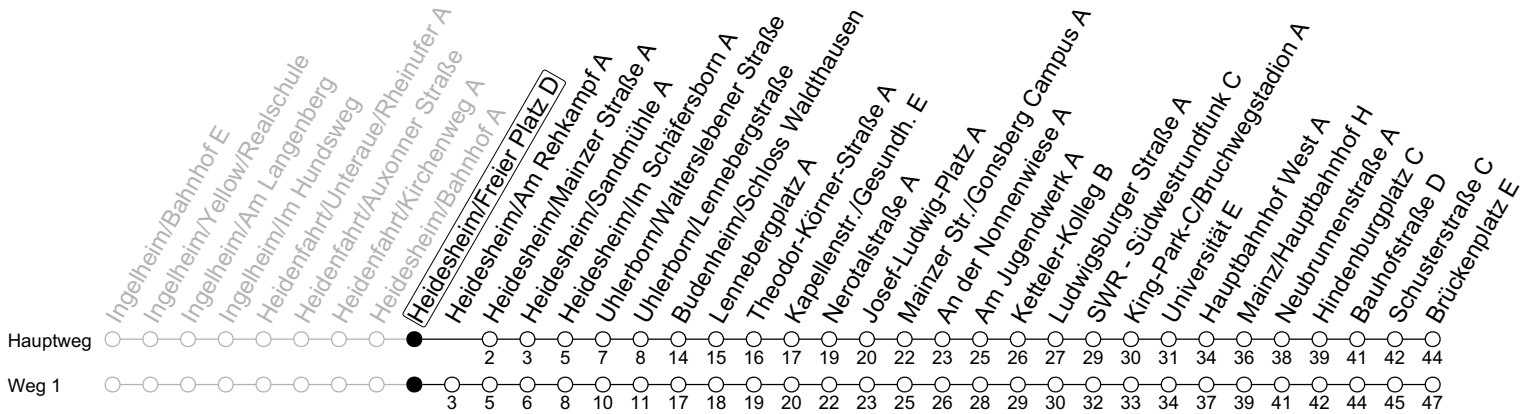

79

Heidesheim/Freier Platz D

→ Mainz-Altstadt/Brückenplatz E

	Montag-Freitag	Samstag	Sonn-/Feiertag
5	58 _a		
6			
7	01 58 _{1s}	05 _a	
8	01 _F	05 _a	35 _a
9	01	01	35 _a
10	01	01	35 _a
11	01	01	35 _a
12	01	01	35 _a
13	01 16 _{1sc}	01	35 _a
14	01	01	35 _a
15	01	01	35 _a
16	06	01	35 _a
17	01	01 35 _a	35 _a
18	01	35 _a	35 _a
19	01 59 _a	35 _a	35 _a
20	35 _a	35 _a	35 _a
21	26 _a	26 _a	26 _a
22	26 _a	26 _a	26 _a
23	26 _{Fna}	26 _a	
0	26 _{Fna}	26 _a	
1	26 _{Fnb}	26 _b	
2	26 _{Fnb}	26 _b	

1 : fährt Weg 1
 a : nur bis Mainz/Hauptbahnhof H
 b : nur bis Uhlerborn/Lennebergstraße
 c : nur bis Heidesheim/Am Rehkampf A
 Fn : Nur Nacht Freitag auf Samstag und Nacht vor Feiertag auf den Feiertag
 F : Nur an schulfreien Tagen in Rheinland-Pfalz
 S : Nur an Schultagen in Rheinland-Pfalz