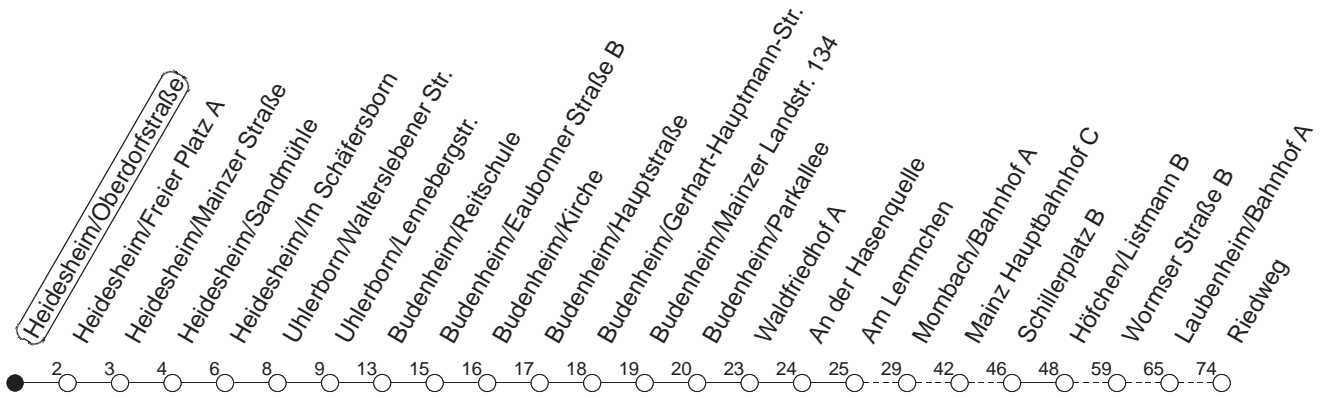

## Heidesheim/Oberdorfstraße

BUS

→ Mainz-Laubenheim/Riedweg  
über Budenheim

🕒	Mo.-Fr. (Schule)	Mo.-Fr. (Ferien)	Samstag	Sonn-/Feiertag
5	29 <sub>H</sub>	29 <sub>H</sub>		
6	29	29		
7	28	28		
8	28	28		
9	28	28		
10	28	28		
11	28	28		
12	28	28		
13	28	28		
14	28	28		
15	28	28		
16	28	28		
17	28	28		
18	28	28		
19	28	28		
20	31	31		

H : Nur bis Mainz/Hauptbahnhof

gültig ab: 01.04.22

Ferien in Rheinland-Pfalz: 11.04. - 22.04. / 27.05. / 17.06. / 25.07. - 02.09. / 17.10. - 31.10.22.

Weitere Infos im Verkehrs Center Mainz (Tel. 0 61 31 - 12 77 77) und [www.mainzer-mobilitaet.de](http://www.mainzer-mobilitaet.de)