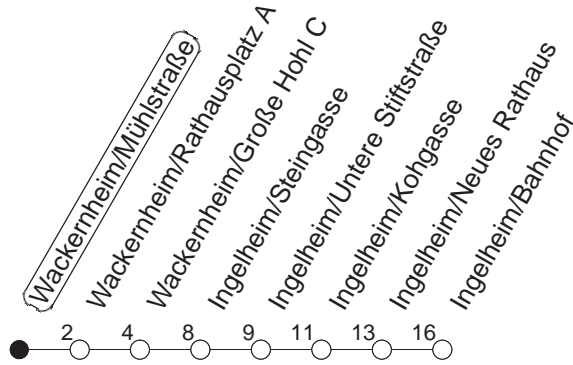

80

Wackernheim/Mühlstraße

BUS

→ Ingelheim/Bahnhof

🕒	Mo.-Fr. (Schule)	Mo.-Fr. (Ferien)	Samstag	Sonn-/Feiertag
5	51	51		
6	21	21		
7	04 19 _G 34	34		
8	34	34		
9	34	34		
10	34	34		
11	34	34		
12	34	34		
13	34	34		
14	34	34		
15	34	34		
16	34	34		
17	34	34		
18	34	34		
19	34	34		
20	34	34		
21				
22				
23				
0				
1				
2				
3	15 _{fn}	15 _{fn}	15	

_G : Ab Ingelheim/Bahnhof weiter bis Ingelheim-West/IGS

_{fn} : Nur Nacht Freitag auf Samstag und Nacht vor Feiertag auf den Feiertag

gültig ab: 01.04.22

Ferien in Rheinland-Pfalz: 11.04. - 22.04. / 27.05. / 17.06. / 25.07. - 02.09. / 17.10. - 31.10.22.