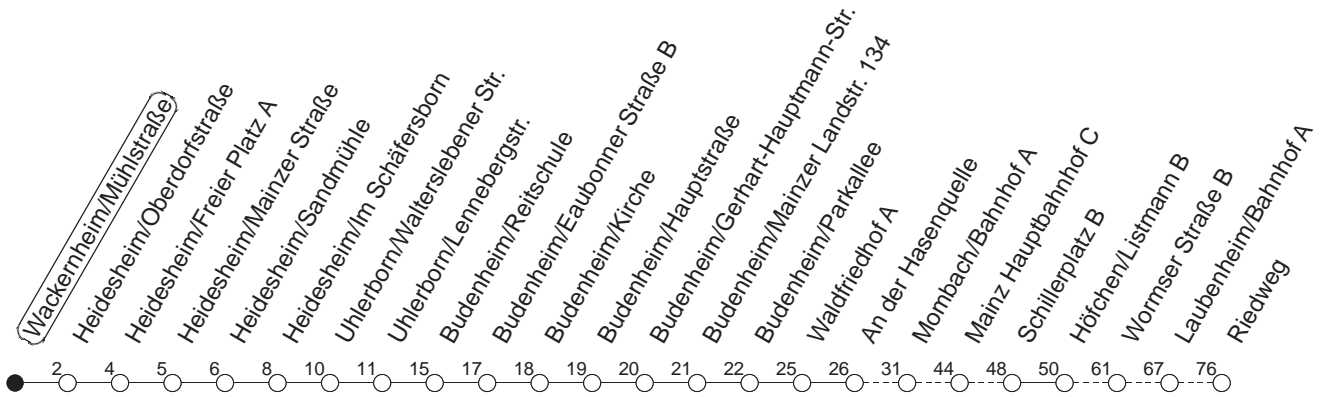

80

Wackernheim/Mühlstraße

BUS

→ Mainz-Laubenheim/Riedweg
über Budenheim

🕒	Mo.-Fr. (Schule)	Mo.-Fr. (Ferien)	Samstag	Sonn-/Feiertag
5	27 _H	27 _H		
6	27	27		
7	26	26		
8	26	26		
9	26	26		
10	26	26		
11	26	26		
12	26	26		
13	26	26		
14	26	26		
15	26	26		
16	26	26		
17	26	26		
18	26	26		
19	26	26		
20	29	29		

H : Nur bis Mainz/Hauptbahnhof

gültig ab: 01.04.22

Ferien in Rheinland-Pfalz: 11.04. - 22.04. / 27.05. / 17.06. / 25.07. - 02.09. / 17.10. - 31.10.22.

Weitere Infos im Verkehrs Center Mainz (Tel. 0 61 31 - 12 77 77) und www.mainzer-mobilitaet.de