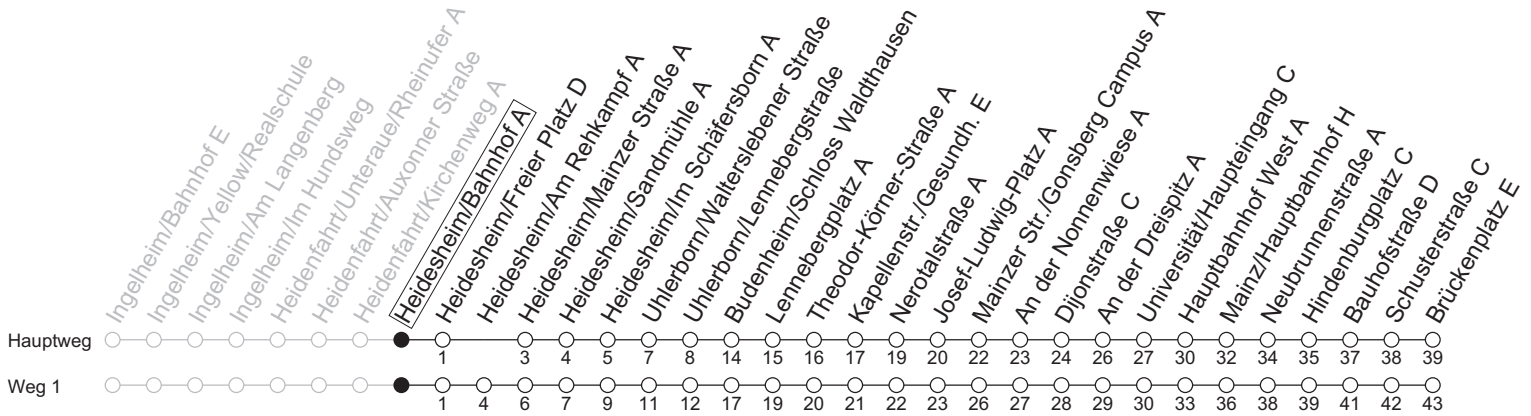

79

Heidesheim/Bahnhof A

→ Mainz-Altstadt/Brückenplatz E

	Montag-Freitag	Samstag	Sonn-/Feiertag
6	03 _a		
7	04 56 _{1s} 59 _F	03 _a	
8		03 _a	33 _a
9	04	04	33 _a
10	04	04	33 _a
11	04	04	33 _a
12	04	04	33 _a
13	04 15 _{1sc}	04	33 _a
14	04	04	33 _a
15	04	04	33 _a
16	04	04	33 _a
17	04	04 33 _a	33 _a
18	04	33 _a	33 _a
19	04	33 _a	33 _a
20	03 _a 33 _a	33 _a	33 _a
21	27 _a	27 _a	27 _a
22	27 _a	27 _a	27 _a
23	27 _{Fna}	27 _a	
0	27 _{Fna}	27 _a	
1	26 _{Fnb}	26 _b	
2	26 _{Fnb}	26 _b	

1 : fährt Weg 1

a : nur bis Mainz/Hauptbahnhof H

b : nur bis Uhlerborn/Lennebergstraße

c : nur bis Heidesheim/Am Rehkampf A

Fn : Nur Nacht Freitag auf Samstag und Nacht vor Feiertag auf den Feiertag

F : Nur an schulfreien Tagen in Rheinland-Pfalz

S : Nur an Schultagen in Rheinland-Pfalz

gültig ab: 14.12.2025

Ferien RLP: 20.12.25-07.01.26 / 16.-17.02. / 28.03.-12.04. / 15.05. / 05.06. / 27.06.-09.08. / 03.10.-18.10.26

Weitere Informationen im Verkehrs-Center Mainz (Tel. 0 61 31 - 12 77 77) und www.mainzer-mobilitaet.de