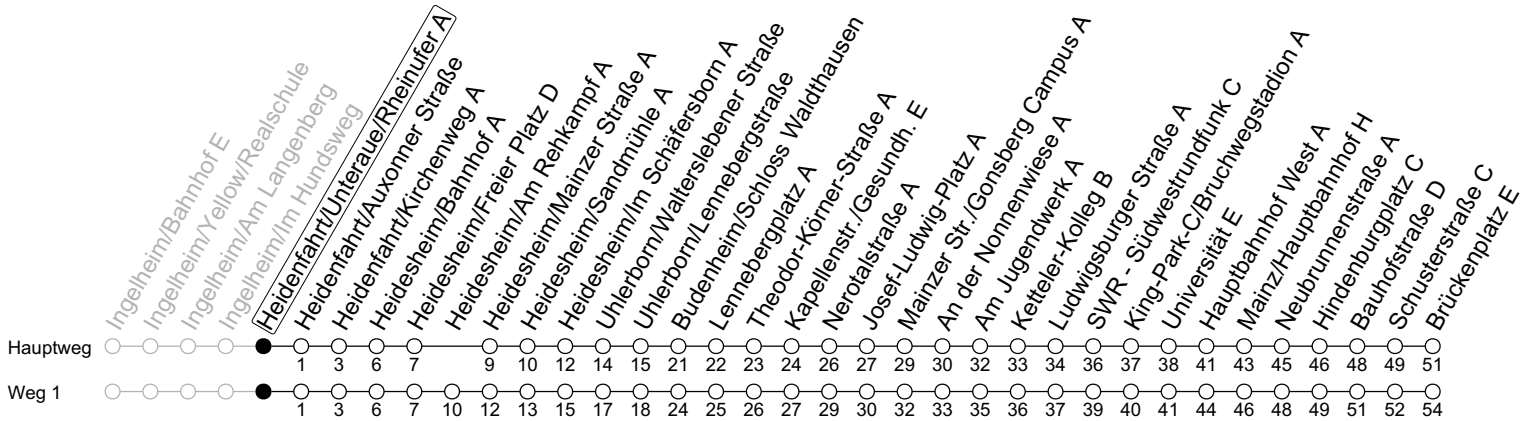

79

Heidenfahrt/Unteraue/Rheinufer A

→ Mainz-Altstadt/Brückenplatz E

	Montag-Freitag	Samstag	Sonn-/Feiertag
5	52 _a		
6	54	59 _a	
7	51 _{1s} 54 _f	59 _a	
8	54	54	29 _a
9	54	54	29 _a
10	54	54	29 _a
11	54	54	29 _a
12	54	54	29 _a
13	09 _{1sc} 54	54	29 _a
14	54	54	29 _a
15	59	54	29 _a
16	54	54	29 _a
17	54	29 _a	29 _a
18	54	29 _a	29 _a
19	53 _a	29 _a	29 _a
20	29 _a	29 _a	29 _a
21	20 _a	20 _a	20 _a
22	20 _a	20 _a	20 _a
23	20 _{Fna}	20 _a	
0	20 _{Fna}	20 _a	
1	20 _{Fnb}	20 _b	
2	20 _{Fnb}	20 _b	

1 : fährt Weg 1

a : nur bis Mainz/Hauptbahnhof H

b : nur bis Uhlerborn/Lennebergstraße

c : nur bis Heidesheim/Am Rehkampf A

Fn : Nur Nacht Freitag auf Samstag und Nacht vor Feiertag auf den Feiertag

F : Nur an schulfreien Tagen in Rheinland-Pfalz

S : Nur an Schultagen in Rheinland-Pfalz

gültig ab: 15.12.2024

Ferien RLP: 21.12.24-08.01.25 / 12.04.-25.04. / 05.07.-17.08. / 11.10.-26.10.25

Weitere Informationen im Verkehrs-Center Mainz (Tel. 0 61 31 - 12 77 77) und www.mainzer-mobilitaet.de