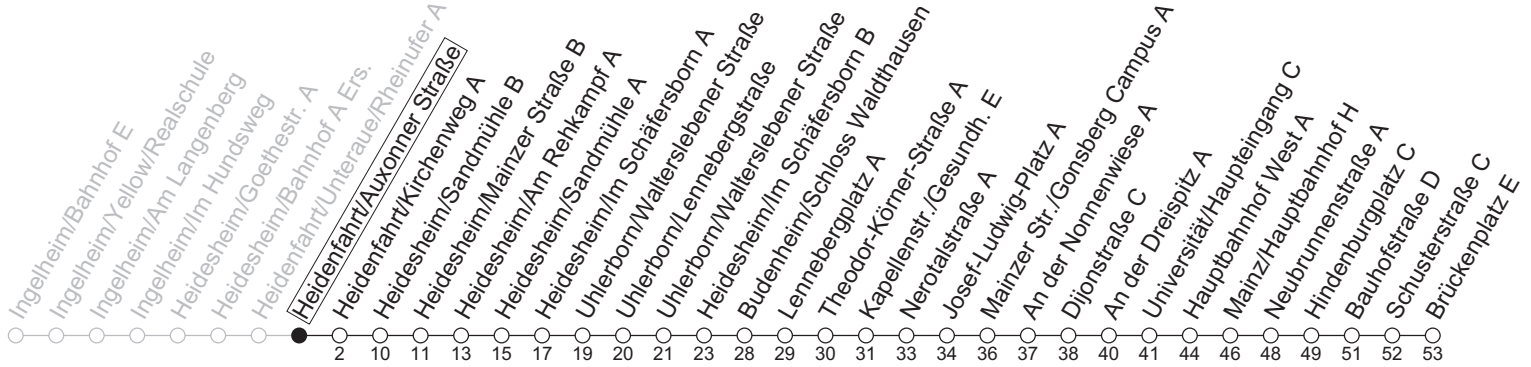

79

Heidenfahrt/Auxonner Straße

→ Mainz-Altstadt/Brückenplatz E

	Montag-Freitag	Samstag	Sonn-/Feiertag
5	51 _a		
6	50	47 _a	
7	50	53 _a	
8	50	52	15 _a
9	50	50	22 _a
10	50	50	22 _a
11	50	50	22 _a
12	50	50	22 _a
13	05 _{sc} 50	50	22 _a
14	50	50	22 _a
15	50	50	22 _a
16	50	50	22 _a
17	50	23 _a	22 _a
18	50	23 _a	22 _a
19	51 _a	23 _a	22 _a
20	21 _a	23 _a	22 _a
21	24 _a	24 _a	23 _a
22	24 _a	24 _a	23 _a
23	24 _{Fna}	24 _a	
0	18 _{Fna}	18 _a	
1	21 _{Fnb}	21 _b	
2	21 _{Fnb}	21 _b	

a : nur bis Mainz/Hauptbahnhof H c : nur bis Heidesheim/Am Rehkampf A S : Nur an Schultagen in Rheinland-Pfalz
 b : nur bis Uhlernborn/Lennebergstraße Fn : Nur Nacht Freitag auf Samstag und Nacht vor Feiertag auf den Feiertag

gültig ab: 08.04.2026

Ferien RLP: 20.12.25-07.01.26 / 16.-17.02. / 28.03.-12.04. / 15.05. / 05.06. / 27.06.-09.08. / 03.10.-18.10.26

Weitere Informationen im Verkehrs-Center Mainz (Tel. 0 61 31 - 12 77 77) und www.mainzer-mobilitaet.de