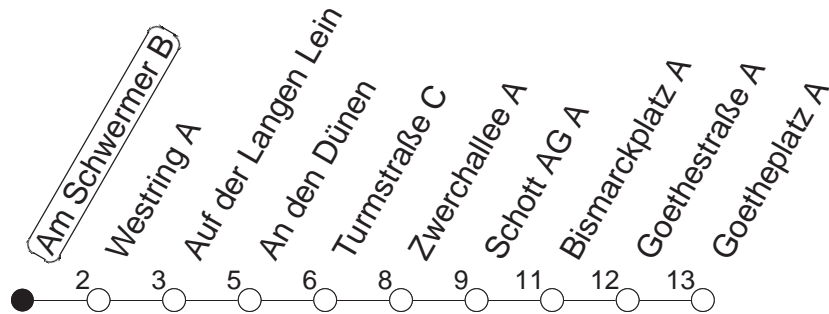

62

Am Schwermer B

BUS

→ Neustadt/Goetheplatz

Mo.-Fr. (Schule)

Mo.-Fr. (Ferien)

Samstag

Sonn-/Feiertag

7

14_G

29_G

G : Ab Goetheplatz weiter als Linie 67/69 über
Hindenburgplatz - Hauptbahnhof in Richtung
Hechtsheim

gültig ab: 13.12.20

Ferien in RLP: 21.12.20-06.01.21 / 29.03.-06.04. / 25.05.-02.06. / 19.07.-27.08. / 11.10.-22.10.21.