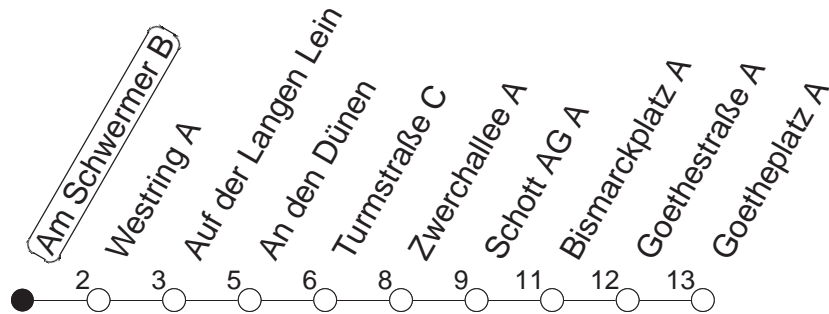

62

Am Schwermer B

BUS

→ Neustadt/Goetheplatz

Mo.-Fr. (Schule)

Mo.-Fr. (Ferien)

Samstag

Sonn-/Feiertag

7

14_G

29_G

G : Ab Goetheplatz weiter als Linie 67/69 über
Hindenburgplatz - Hauptbahnhof in Richtung
Hechtsheim

gültig ab: ab 11.12.2022

Ferien in RLP: 23.12.22 - 02.01.23 / 03.04. - 11.04. / 19.05. / 30.05. - 09.06. / 24.07. - 01.09. / 16.10. - 27.10.23