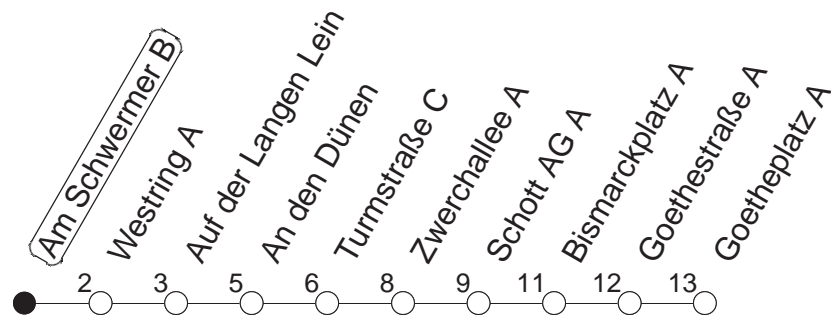

62

Am Schwermer B

BUS

→ Neustadt/Goetheplatz

Mo.-Fr. (Schule)

Mo.-Fr. (Ferien)

Samstag

Sonn-/Feiertag

7

14_G

29_G

G : Ab Goetheplatz weiter als Linie 67/69 über
Hindenburgplatz - Hauptbahnhof in Richtung
Hechtsheim

gültig ab: 01.04.22

Ferien in Rheinland-Pfalz: 11.04. - 22.04. / 27.05. / 17.06. / 25.07. - 02.09. / 17.10. - 31.10.22.