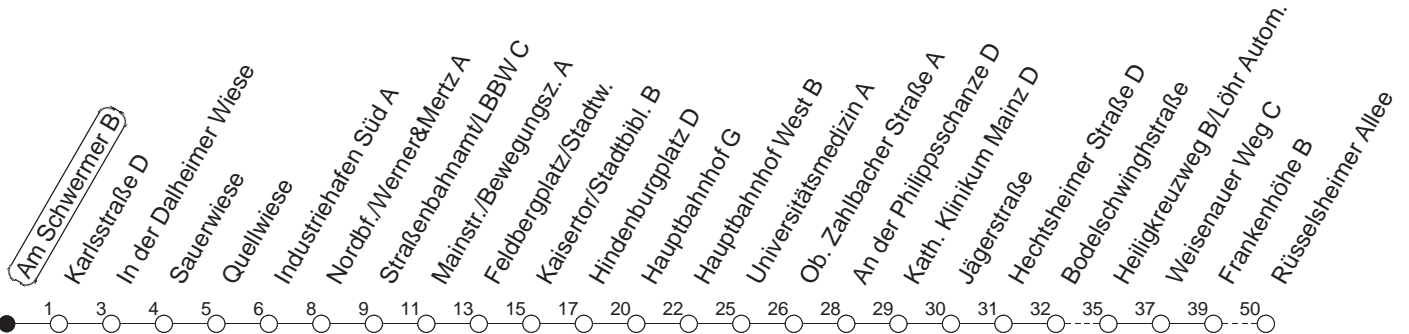

# 76

## Am Schwermer B

BUS

→ Laubenheim/Rüsselsheimer Allee

🕒	Mo.-Fr. (Schule)		Mo.-Fr. (Ferien)		Samstag		Sonn-/Feiertag
6	07	37	07	37	35 <sub>H</sub>		
7	07	37	07	37	05 <sub>H</sub>	35 <sub>H</sub>	
8	07	37	07	37	05 <sub>H</sub>	37	
9	07	37	07	37	07	37	
10	07	37	07	37	07	37	
11	07	37 <sub>w</sub>	07	37	07	37	
12	07	37 <sub>w</sub>	07	37	07	37	
13	07	37	07	37	07	37	
14	07	37	07	37	07	37	
15	07	37	07	37	07	37	
16	07	37	07	37	07	37	
17	07	37	07	37	07	37	
18	07	37	07	37	07	35 <sub>H</sub>	
19	07	37	07	37	05 <sub>H</sub>	35 <sub>H</sub>	
20	05 <sub>H</sub>	35 <sub>H</sub>	05 <sub>H</sub>	35 <sub>H</sub>	05 <sub>H</sub>	35 <sub>H</sub>	
21	05 <sub>H</sub>	35 <sub>H</sub>	05 <sub>H</sub>	35 <sub>H</sub>	05 <sub>H</sub>	35 <sub>H</sub>	
22	05 <sub>H</sub>		05 <sub>H</sub>		05 <sub>H</sub>		

w : Zwischen Heiligkreuzweg und Weisenauer Weg über Weisenau/Friedrich-Ebert-Straße

H : Nur bis Hauptbahnhof

gültig ab: 13.12.20

Ferien in RLP: 21.12.20-06.01.21 / 29.03.-06.04. / 25.05.-02.06. / 19.07.-27.08. / 11.10.-22.10.21.