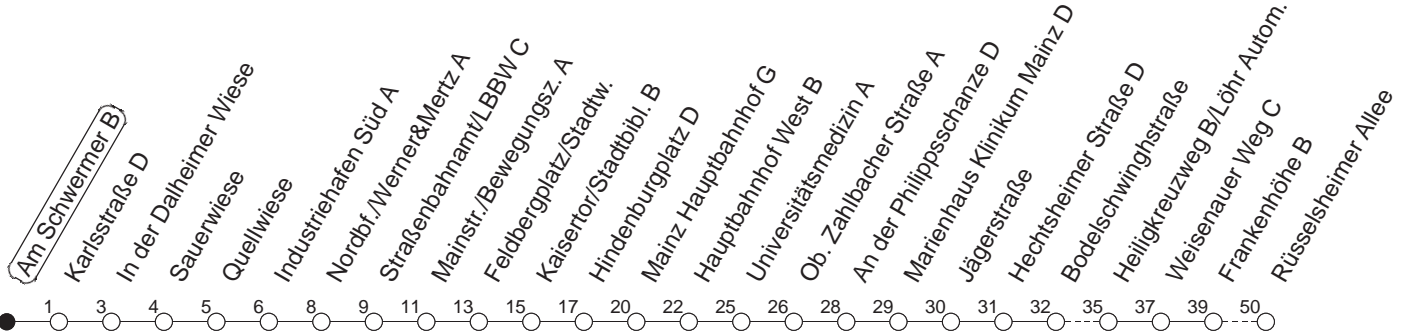

# 76

## Am Schwermer B

BUS

→ Laubenheim/Rüsselsheimer Allee

🕒	Mo.-Fr. (Schule)		Mo.-Fr. (Ferien)		Samstag		Sonn-/Feiertag
6	07	37	07	37	35 <sub>H</sub>		
7	07	37	07	37	05 <sub>H</sub>	35 <sub>H</sub>	
8	07	37	07	37	05 <sub>H</sub>	37	
9	07	37	07	37	07	37	
10	07	37	07	37	07	37	
11	07	37 <sub>w</sub>	07	37	07	37	
12	07	37 <sub>w</sub>	07	37	07	37	
13	07	37	07	37	07	37	
14	07	37	07	37	07	37	
15	07	37	07	37	07	37	
16	07	37	07	37	07	37	
17	07	37	07	37	07	37	
18	07	37	07	37	07	35 <sub>H</sub>	
19	07	37	07	37	05 <sub>H</sub>	35 <sub>H</sub>	
20	05 <sub>H</sub>	35 <sub>H</sub>	05 <sub>H</sub>	35 <sub>H</sub>	05 <sub>H</sub>	35 <sub>H</sub>	
21	05 <sub>H</sub>	35 <sub>H</sub>	05 <sub>H</sub>	35 <sub>H</sub>	05 <sub>H</sub>	35 <sub>H</sub>	
22	05 <sub>H</sub>		05 <sub>H</sub>		05 <sub>H</sub>		

w : Zwischen Heiligkreuzweg und Weisenauer Weg über Weisenau/Friedrich-Ebert-Straße

H : Nur bis Hauptbahnhof

gültig ab: 01.04.22

Ferien in Rheinland-Pfalz: 11.04. - 22.04. / 27.05. / 17.06. / 25.07. - 02.09. / 17.10. - 31.10.22.