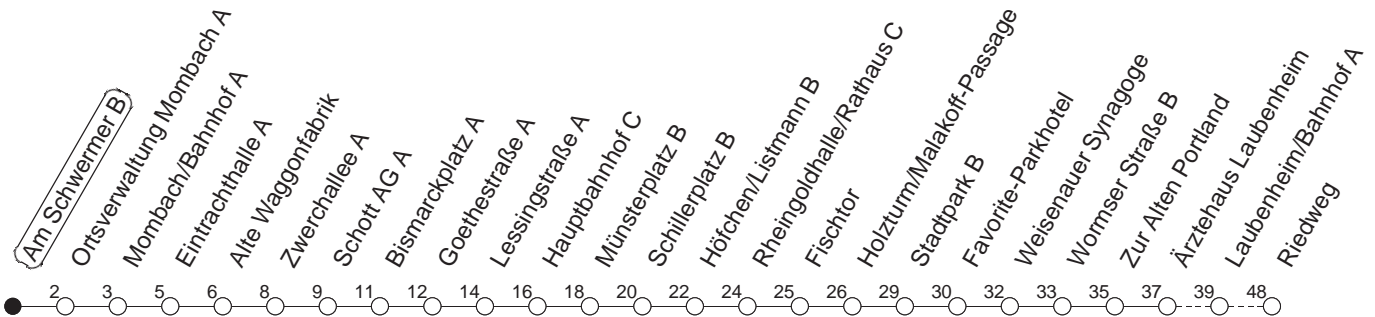

## Am Schwermer B

BUS

→ Laubenheim/Riedweg

🕒	Mo.-Fr. (Schule)			Mo.-Fr. (Ferien)			Samstag		Sonn-/Feiertag	
4	42			42						
5	12	42	54 <sub>H</sub>	12	42	54 <sub>H</sub>				
6	24	54 <sub>G</sub>		24	54					
7	24	54		24	54		26	56		
8	24	54		24	54		26	54	41	
9	24	54		24	54		24	54	41	
10	24	54		24	54		24	54	41	
11	24	54		24	54		24	54	26	56
12	24	54		24	54		24	54	26	56
13	24	54		24	54		24	54	26	56
14	24	54		24	54		24	54	26	56
15	24	54		24	54		24	54	26	56
16	24	54		24	54		24	54	26	56
17	24	54		24	54		24	54	26	56
18	24	54		24	54		26	56	26	56
19	24	54		24	54		26	56	26	56
20	26	56		26	56		26	56	26	56
21	26	56		26	56		26	56	26	56
22	56 <sub>fn</sub>			56 <sub>fn</sub>			56			
23	56 <sub>fn</sub>			56 <sub>fn</sub>			56			

H : Nur bis Hauptbahnhof

G : Ab Wormser Straße weiter über Ginsheimer Straße - Laubenheim/Bahnhof - Kurmainz-Kaserne zur IGS Bretzenheim

fn : Nur Nacht Freitag auf Samstag und Nacht vor Feiertag auf den Feiertag

gültig ab: 01.04.22

Ferien in Rheinland-Pfalz: 11.04. - 22.04. / 27.05. / 17.06. / 25.07. - 02.09. / 17.10. - 31.10.22.

Weitere Infos im Verkehrs Center Mainz (Tel. 0 61 31 - 12 77 77) und [www.mainzer-mobilitaet.de](http://www.mainzer-mobilitaet.de)