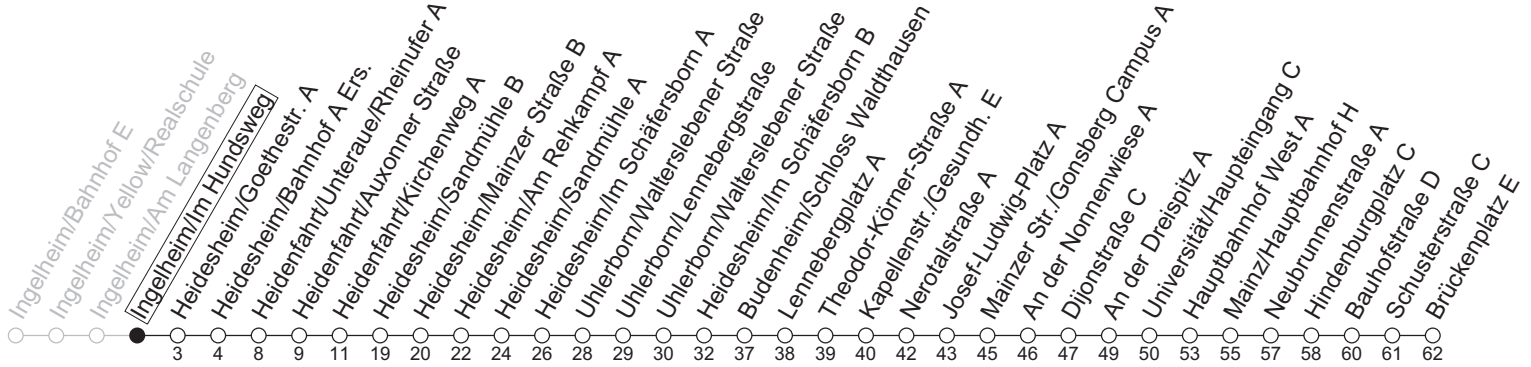

79

Ingelheim/Im Hundsweg

→ Mainz-Altstadt/Brückenplatz E

	Montag-Freitag	Samstag	Sonn-/Feiertag
5	42 _a		
6	41	38 _a	
7	41	44 _a	
8	41	43	06 _a
9	41	41	13 _a
10	41	41	13 _a
11	41	41	13 _a
12	41 56 _{sc}	41	13 _a
13	41	41	13 _a
14	41	41	13 _a
15	41	41	13 _a
16	41	41	13 _a
17	41	14 _a	13 _a
18	41	14 _a	13 _a
19	42 _a	14 _a	13 _a
20	12 _a	14 _a	13 _a
21	15 _a	15 _a	14 _a
22	15 _a	15 _a	14 _a
23	15 _{Fna}	15 _a	
0	09 _{Fna}	09 _a	
1	12 _{Fnb}	12 _b	
2	12 _{Fnb}	12 _b	

a : nur bis Mainz/Hauptbahnhof H **c** : nur bis Heidesheim/Am Rehkampf A **S** : Nur an Schultagen in Rheinland-Pfalz
b : nur bis Uhlernborn/Lennebergstraße **Fn** : Nur Nacht Freitag auf Samstag und Nacht vor Feiertag auf den Feiertag