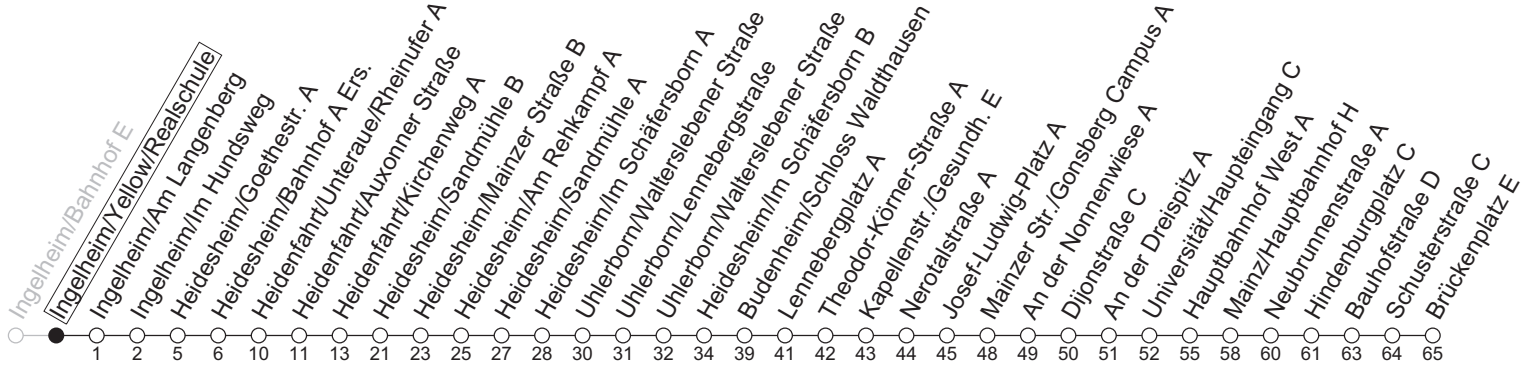

79

Ingelheim/Yellow/Realschule

→ Mainz-Altstadt/Brückenplatz E

	Montag-Freitag	Samstag	Sonn-/Feiertag
5	40 _a		
6	38	35 _a	
7	39	42 _a	
8	38	40	04 _a
9	38	38	10 _a
10	38	38	10 _a
11	38	38	10 _a
12	38 54 _{sc}	38	10 _a
13	38	38	10 _a
14	38	38	10 _a
15	38	38	10 _a
16	38	38	10 _a
17	38	12 _a	10 _a
18	38	12 _a	10 _a
19	40 _a	12 _a	10 _a
20	10 _a	12 _a	10 _a
21	13 _a	13 _a	11 _a
22	13 _a	13 _a	11 _a
23	13 _{Fna}	13 _a	
0	07 _{Fna}	07 _a	
1	10 _{Fnb}	10 _b	
2	10 _{Fnb}	10 _b	

a : nur bis Mainz/Hauptbahnhof H
b : nur bis Uhlerborn/Lennebergstraße

c : nur bis Heidesheim/Am Rehkampf A
Fn : Nur Nacht Freitag auf Samstag und Nacht vor Feiertag auf den Feiertag

S : Nur an Schultagen in Rheinland-Pfalz

gültig ab: 08.04.2026

Ferien RLP: 20.12.25-07.01.26 / 16.-17.02. / 28.03.-12.04. / 15.05. / 05.06. / 27.06.-09.08. / 03.10.-18.10.26

Weitere Informationen im Verkehrs-Center Mainz (Tel. 0 61 31 - 12 77 77) und www.mainzer-mobilitaet.de