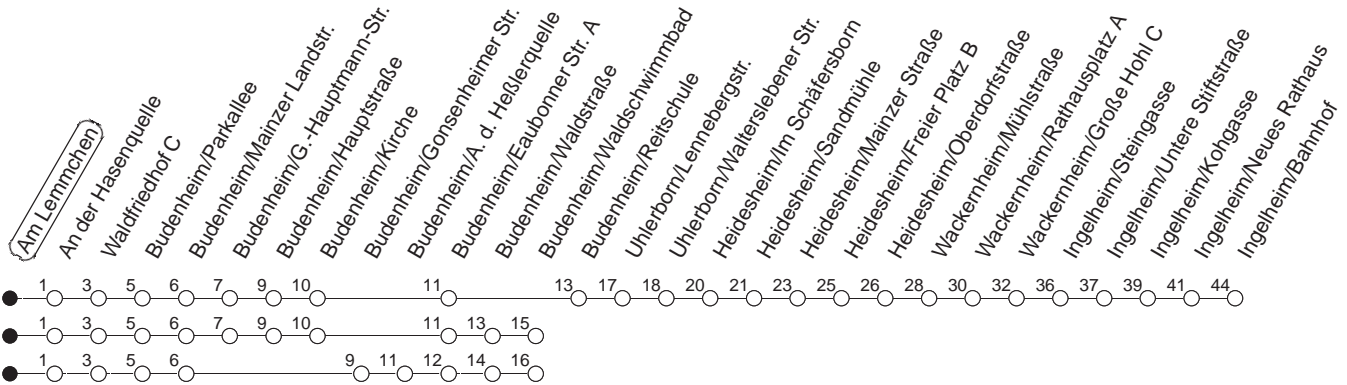

80

Am Lemmchen

BUS

→ Ingelheim/Bahnhof

🕒	Mo.-Fr. (Schule)	Mo.-Fr. (Ferien)	Samstag	Sonn-/Feiertag				
5	29	59	29	59				
6	36	51	36 _{Wq}					
7	06	21 _E	36 _{Wq}	31 _M				
8	06	36 _{Wq}	06	36 _{Wq}	01 _{Wk}	31 _{Wq}	31 _M	
9	06	36 _{Wq}	06	36 _{Wq}	01 _{Wk}	31 _{Wq}	16 _{Wk}	
10	06	36 _{Wq}	06	36 _{Wq}	06 _{Wk}	36 _{Wq}	16 _M	
11	06	36 _{Wq}	06	36 _{Wq}	06 _{Wk}	36 _{Wq}	01 _M	31 _{Wk}
12	06	36 _{Wq}	06	36 _{Wq}	06 _{Wk}	36 _{Wq}	01 _M	31 _{Wk}
13	06	36 _{Wq}	06	36 _{Wq}	06 _{Wk}	36 _{Wq}	01 _M	31 _{Wk}
14	06	36 _{Wq}	06	36 _{Wq}	06 _{Wk}	36 _{Wq}	01 _M	31 _{Wk}
15	06	36 _{Wq}	06	36 _{Wq}	06 _{Wk}	36 _{Wq}	01 _M	31 _{Wk}
16	06	36 _{Wq}	06	36 _{Wq}	06 _{Wk}	36 _{Wq}	01 _M	31 _{Wk}
17	06	36 _{Wq}	06	36 _{Wq}	06 _{Wk}	36 _{Wq}	01 _M	31 _{Wk}
18	06	36 _{Wq}	06	36 _{Wq}	06 _{Wk}	36 _{Wq}	01 _M	31 _{Wk}
19	06	36 _{Wq}	06	36 _{Wq}	06 _{Wk}	31 _{Wk}	01 _M	31 _{Wk}
20	06	36 _{Wq}	06	36 _{Wq}	01 _M	31 _{Wk}	01 _M	31 _{Wk}
21	01 _M	31 _{Wk}	01 _M	31 _{Wk}	01 _M	31 _{Wk}	01 _M	31 _{Wk}
22	31 _{Wk}		31 _{Wk}		31 _{Wk}		31 _{Wk}	
23	29 _{Wk}		29 _{Wk}		31 _{Wk}		29 _{Wk}	
0	31 _{Wkfn}		31 _{Wkfn}		31 _{Wk}			
1	29 _{Wkfn}		29 _{Wkfn}		29 _{Wk}			
2	54 _{fn}		54 _{fn}		54			

W_q : Nach Budenheim/Waldschwimmbad, über Budenheim/An der Heßlerquelle

E : Linie E, fährt über Budenheim/Kirche - Gonsenheim/Lennebergplatz - An der Bruchspitze zur IGS Bretzenheim

M : Nur bis Mombach/Waldfriedhof