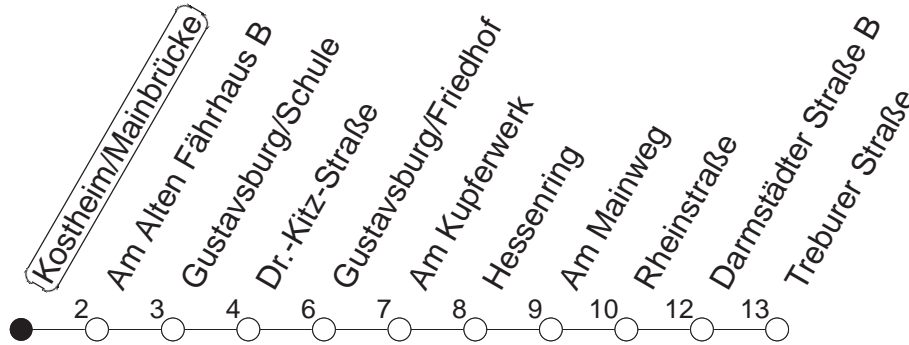

58

Kostheim/Mainbrücke

BUS

→ Bischofsheim/Treburer Str.

🕒	Mo.-Fr. (Schule)		Mo.-Fr. (Ferien)		Samstag		Sonn-/Feiertag
6	44		44				
7	14 _M	44	14	44			
8	14 _M	44	14	44			
9	14	44	14	44	14	44	
10	14	44	14	44	14	44	
11	14	44	14	44	14	44	
12	14	44	14	44	14	44	
13	14	44	14	44	14	44	
14	14	44	14	44	14	44	
15	14	44	14	44	14	44	
16	14	44	14	44	14	44	
17	14	44	14	44	14	44	
18	14	44	14	44	14	44	
19	14	44	14	44			
20	14		14				

M : An Schultagen der IGS Mainspitze ab Treburer Straße weiter zur IGS Mainspitze

gültig ab: 13.12.20

Ferien in RLP: 21.12.20-06.01.21 / 29.03.-06.04. / 25.05.-02.06. / 19.07.-27.08. / 11.10.-22.10.21.

Weitere Infos im Verkehrs Center Mainz (Tel. 0 61 31 - 12 77 77) und www.mainzer-mobilitaet.de