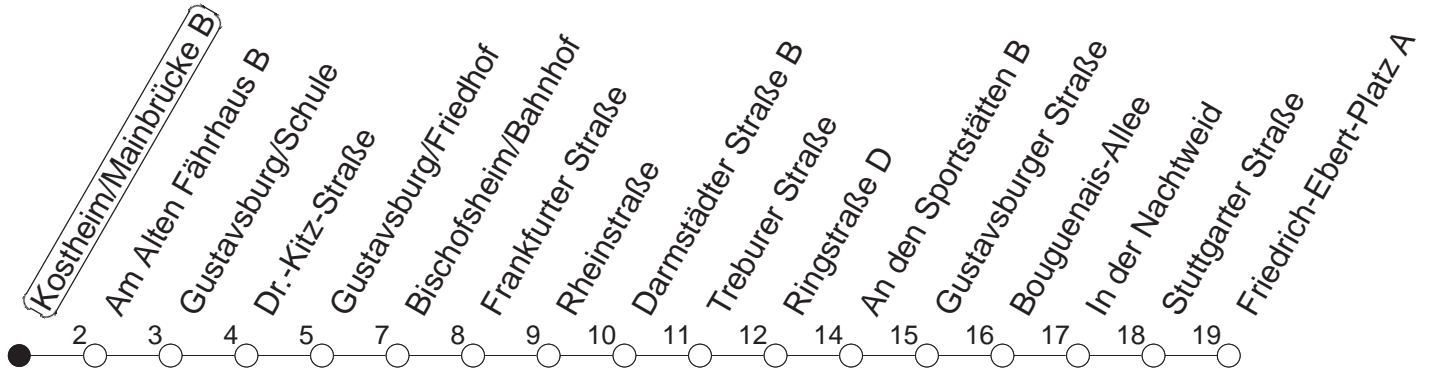

91

Kostheim/Mainbrücke B

BUS

→ Ginsheim/
Friedrich-Ebert-Platz

🕒	Montag bis Donnerstag	Freitag	Samstag	Sonn- und Feiertag
4			19	19
5			19	19
6			19	19
7				19
8				19
9				
10				
11				
12				
13				
14				
15				
16				
17				
18				
19				
20				
21				
22				
23	19 49			19 49
0	19	19 49	19 49	19
1	19	19	19	19
2		19	19	
3		19	19	

gültig ab: ab 11.12.2022

In Nächten vor Feiertagen gilt auf dieser Linie der Freitagsfahrplan.

Weitere Infos im Verkehrs Center Mainz (Tel. 0 61 31 - 12 77 77) und www.mainzer-mobilitaet.de