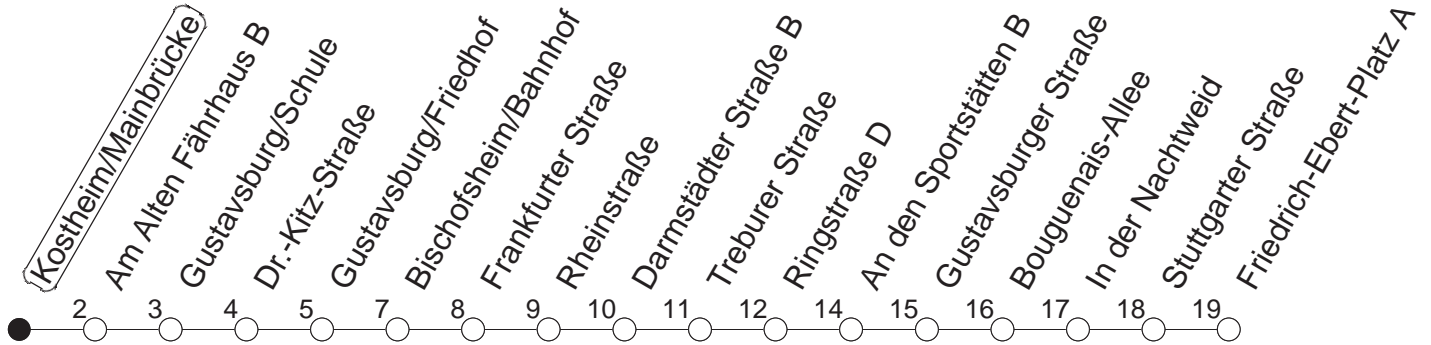

91

Kostheim/Mainbrücke

BUS

→ Ginsheim/
Friedrich-Ebert-Platz

🕒	Nächte auf Mo.-Fr.	Nächte auf Sa.	Nächte auf Sonn-/Feiertage	Besondere Feiertage*
23	19 49			19 49
0	19			19
1	19	19 49	19 49	19
2		19	19	19
3		19	19	19
4		19	19	19
5		19	19	19
6		19	19	19
7			19	19 _n
8			19	19 _n

_n : Nicht am Morgen des Karsamstags

gültig ab: 01.04.22

* Diese Spalte gilt in den Nächten Karfreitag auf Karsamstag; Ostersonntag auf Ostermontag; Pfingstsonntag auf Pfingstmontag; 02. auf 03.10.22.

Weitere Infos im Verkehrs Center Mainz (Tel. 0 61 31 - 12 77 77) und www.mainzer-mobilitaet.de