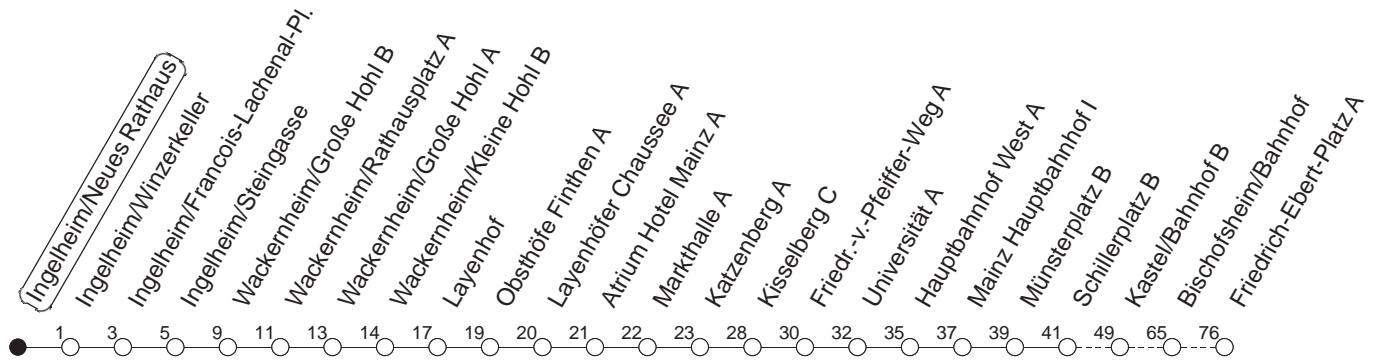

56

Ingelheim/Neues Rathaus

BUS

→ Ginsheim/Fr.-Ebert-Platz
über Wackernheim - Mainz

🕒	Mo.-Fr. (Schule)	Mo.-Fr. (Ferien)	Samstag	Sonn-/Feiertag
4	52	52		
5	34	34		
6	34	34	44	
7	04 34	04 34	44	
8	34	34	34	44
9	34	34	34	44
10	34	34	34	44
11	34	34	34	44
12	34	34	34	44
13	04 34	34	34	44
14	34	34	34	44
15	34	34	34	44
16	04 34	34	34	44
17	34	34	34	44
18	34	34	42	44
19	44	44	42	44
20	14 44	14 44	42	44
21	44	44	44	44
22	44 _{fn}	44 _{fn}	44	

fn : Nur Nacht Freitag auf Samstag und Nacht vor Feiertag auf den Feiertag

gültig ab: ab 11.12.2022

Ferien in RLP: 23.12.22 - 02.01.23 / 03.04. - 11.04. / 19.05. / 30.05. - 09.06. / 24.07. - 01.09. / 16.10. - 27.10.23