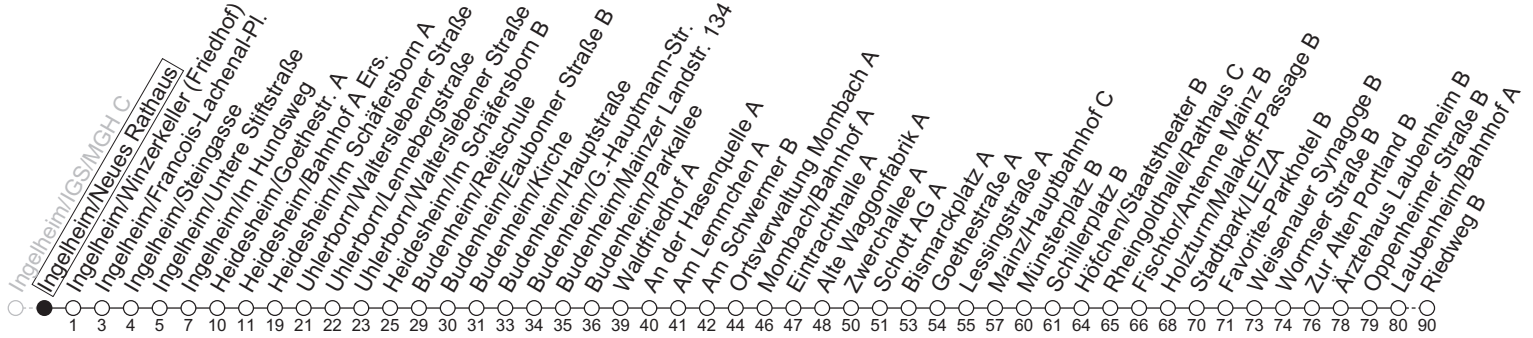

# Ingelheim/Neues Rathaus

→ Mainz-Laubenheim/Riedweg B

Montag-Freitag	
5	15 <sub>b</sub>
6	12 <sub>Wa</sub> 12 <sub>F</sub>
7	12
8	12
9	12
10	12
11	12
12	12
13	12
14	12
15	12
16	15
17	12
18	12
19	12

**a** : nur bis Wormser Straße B  
**b** : nur bis Mainz/Hauptbahnhof C  
**F** : Nur an schulfreien Tagen in Rheinland-Pfalz  
**W**: An Schultagen ab Wormser Str. weiter als Linie E über Ginsheimer Str. - Laubenheim/Bahnhof - Frankenhöhe zur IGS Bretzenheim