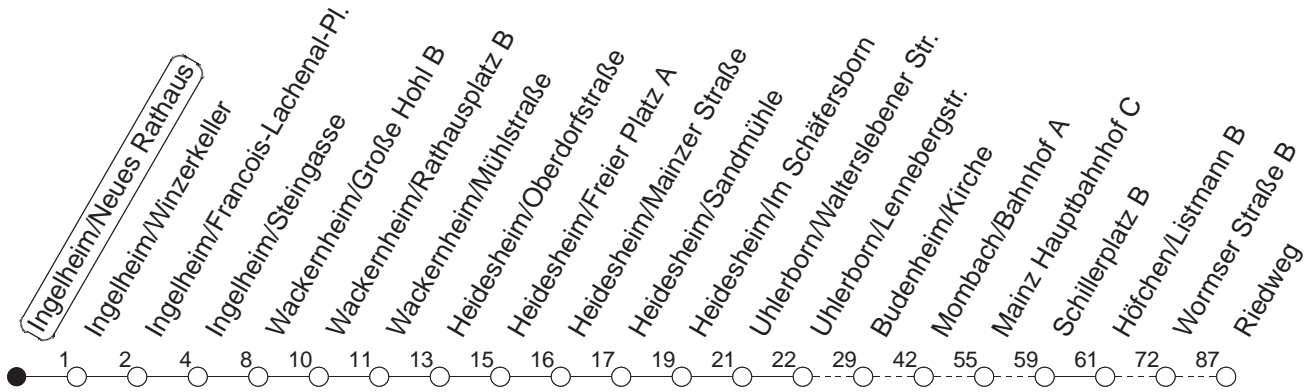

80

Ingelheim/Neues Rathaus

BUS

→ Mainz-Laubenheim/Riedweg
ü. Wackernheim - Budenheim

🕒	Mo.-Fr. (Schule)	Mo.-Fr. (Ferien)	Samstag	Sonn-/Feiertag
5	18 _H	18 _H		
6	18	18		
7	15	15		
8	15	15		
9	15	15		
10	15	15		
11	15	15		
12	15	15		
13	15	15		
14	15	15		
15	15	15		
16	15	15		
17	15	15		
18	15	15		
19	15	15		

H : Nur bis Mainz/Hauptbahnhof

gültig ab: 01.04.22

Ferien in Rheinland-Pfalz: 11.04. - 22.04. / 27.05. / 17.06. / 25.07. - 02.09. / 17.10. - 31.10.22.

Weitere Infos im Verkehrs Center Mainz (Tel. 0 61 31 - 12 77 77) und www.mainzer-mobilitaet.de