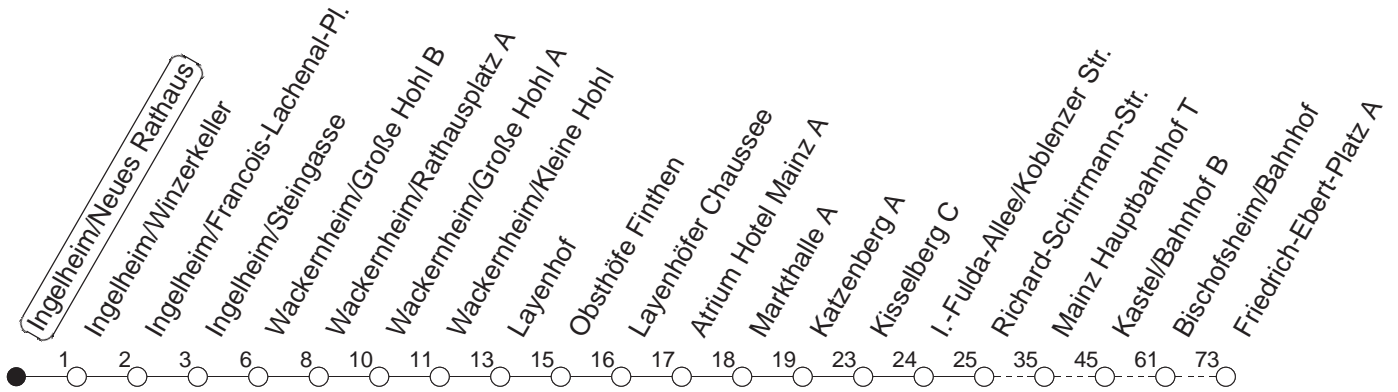

91

Ingelheim/Neues Rathaus

BUS

→ Ginsheim/Fr.-Ebert-Platz
über Wackernheim - Mainz

🕒	Nächte auf Mo.-Fr.	Nächte auf Sa.	Nächte auf Sonn-/Feiertage	Besondere Feiertage*
22	50			50
23				
0		50	50	
1				
2		20	20	

gültig ab: 01.04.22

* Diese Spalte gilt in den Nächten Karfreitag auf Karsamstag; Ostersonntag auf Ostermontag; Pfingstsonntag auf Pfingstmontag; 02. auf 03.10.22.

Weitere Infos im Verkehrs Center Mainz (Tel. 0 61 31 - 12 77 77) und www.mainzer-mobilitaet.de