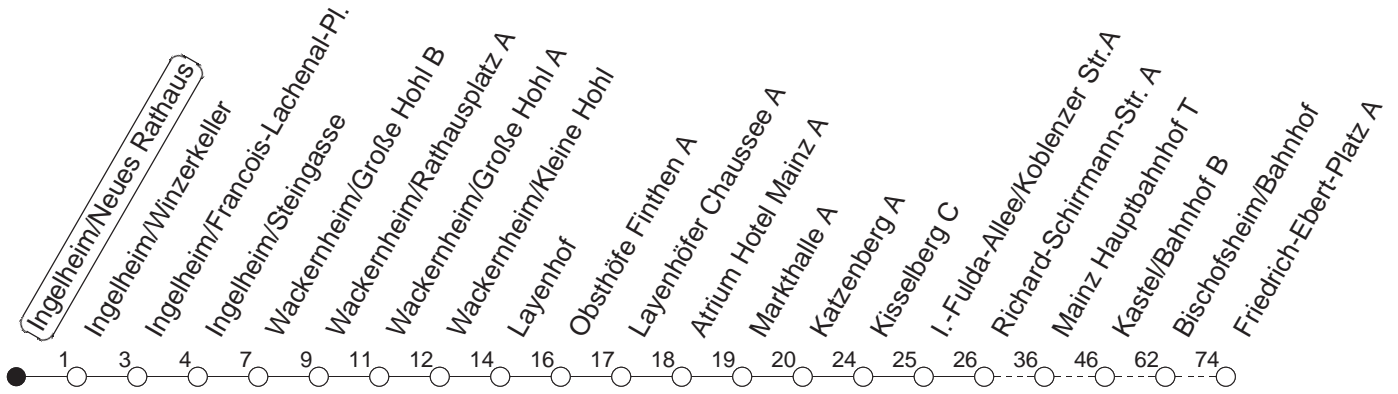

91

Ingelheim/Neues Rathaus

BUS

→ Ginsheim/Fr.-Ebert-Platz
über Wackernheim - Mainz

| | Nächte So./Mo. bis Do./Fr., nicht Nächte vor Feiertagen | Nächte Fr./Sa., Sa./So. und vor Feiertagen |
|----|---|--|
| 22 | 49 | |
| 23 | | 49 |
| 0 | | |
| 1 | | 19 |
| 2 | | 19 |

gültig ab: 11.12.22

In Nächten vor Feiertagen gilt auf dieser Linie der Freitagsfahrplan.

Weitere Infos im Verkehrs Center Mainz (Tel. 0 61 31 - 12 77 77) und www.mainzer-mobilitaet.de