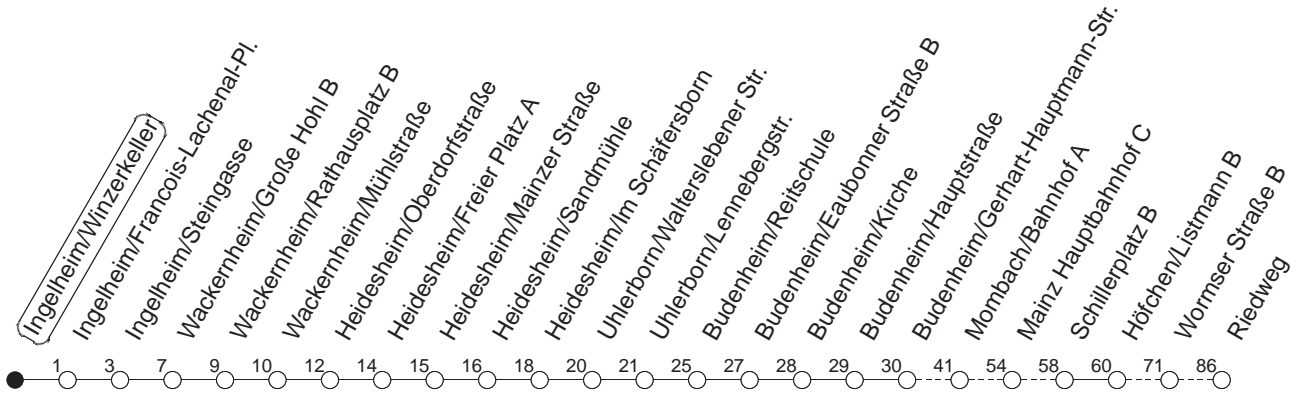

80

Ingelheim/Winzerkeller

BUS

→ Mainz-Laubenheim/Riedweg
ü. Wackernheim - Budenheim

🕒	Mo.-Fr. (Schule)	Mo.-Fr. (Ferien)	Samstag	Sonn-/Feiertag
5	19 _H	19 _H		
6	19	19		
7	16	16		
8	16	16		
9	16	16		
10	16	16		
11	16	16		
12	16	16		
13	16	16		
14	16	16		
15	16	16		
16	16	16		
17	16	16		
18	16	16		
19	16	16		

H : Nur bis Mainz/Hauptbahnhof

gültig ab: 01.04.22

Ferien in Rheinland-Pfalz: 11.04. - 22.04. / 27.05. / 17.06. / 25.07. - 02.09. / 17.10. - 31.10.22.

Weitere Infos im Verkehrs Center Mainz (Tel. 0 61 31 - 12 77 77) und www.mainzer-mobilitaet.de