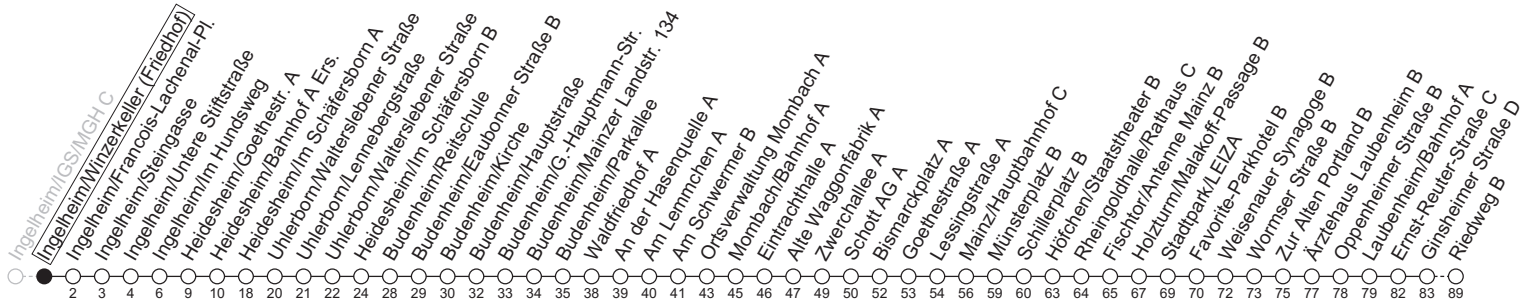

80

Ingelheim/Winzerkeller (Friedhof)

→ Mainz-Laubenheim/Riedweg B

Montag-Freitag	
5	16 _b
6	13 _{Wa} 13 _F
7	13
8	13
9	13
10	13
11	13
12	13
13	13
14	13
15	13
16	16
17	13
18	13
19	13

a : nur bis Wormser Straße B
b : nur bis Mainz/Hauptbahnhof C
F : Nur an schulfreien Tagen in Rheinland-Pfalz
W : An Schultagen ab Wormser Str. weiter als Linie E über Ginsheimer Str. - Laubenheim/Bahnhof - Frankenhöhe zur IGS Bretzenheim