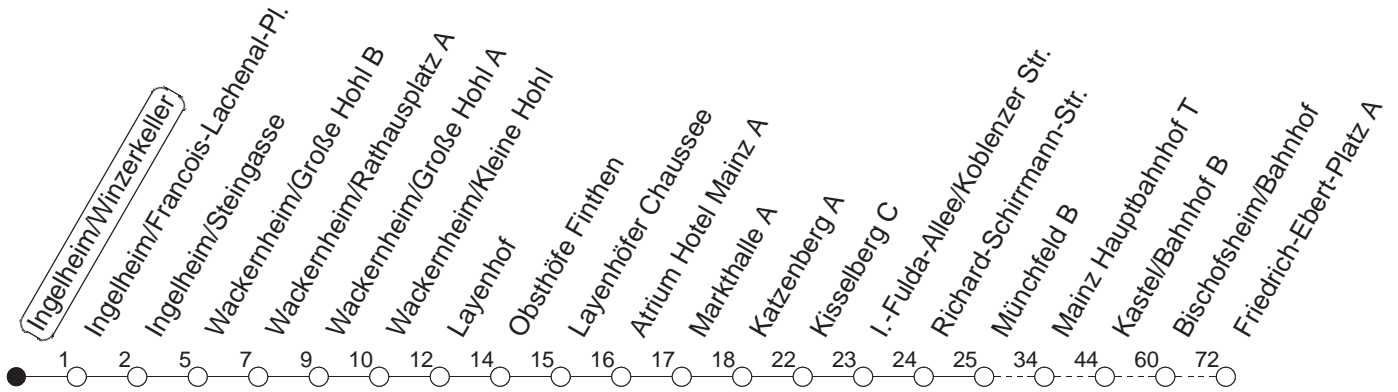

91

Ingelheim/Winzerkeller

BUS

→ Ginsheim/Fr.-Ebert-Platz
über Wackernheim - Mainz

🕒	Nächte auf Mo.-Fr.	Nächte auf Sa.	Nächte auf Sonn-/Feiertage	Besondere Feiertage*
22	51			51
23				
0		51	51	
1				
2		21	21	

gültig ab: 01.04.22

* Diese Spalte gilt in den Nächten Karfreitag auf Karsamstag; Ostersonntag auf Ostermontag; Pfingstsonntag auf Pfingstmontag; 02. auf 03.10.22.

Weitere Infos im Verkehrs Center Mainz (Tel. 0 61 31 - 12 77 77) und www.mainzer-mobilitaet.de