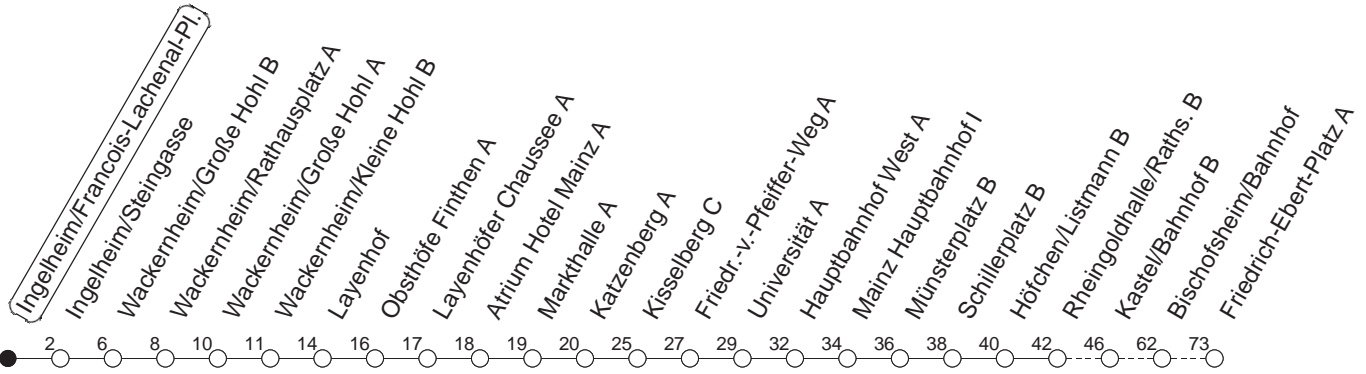

56

Ingelh./Francois-Lachenal-Pl.

BUS

→ Ginsheim/Fr.-Ebert-Platz
über Wackernheim - Mainz

🕒	Mo.-Fr. (Schule)	Mo.-Fr. (Ferien)	Samstag	Sonn-/Feiertag
4	55	55		
5	37	37		
6	37	37	47	
7	07 37	07 37	47	
8	37	37	37	47
9	37	37	37	47
10	37	37	37	47
11	37	37	37	47
12	37	37	37	47
13	07 37	37	37	47
14	37	37	37	47
15	37	37	37	47
16	07 37	37	37	47
17	37	37	37	47
18	37	37	45	47
19	47	47	45	47
20	17 47	17 47	45	47
21	47	47	47	47
22	47 _{fn}	47 _{fn}	47	

fn : Nur Nacht Freitag auf Samstag und Nacht vor Feiertag auf den Feiertag

gültig ab: ab 11.12.2022

Ferien in RLP: 23.12.22 - 02.01.23 / 03.04. - 11.04. / 19.05. / 30.05. - 09.06. / 24.07. - 01.09. / 16.10. - 27.10.23