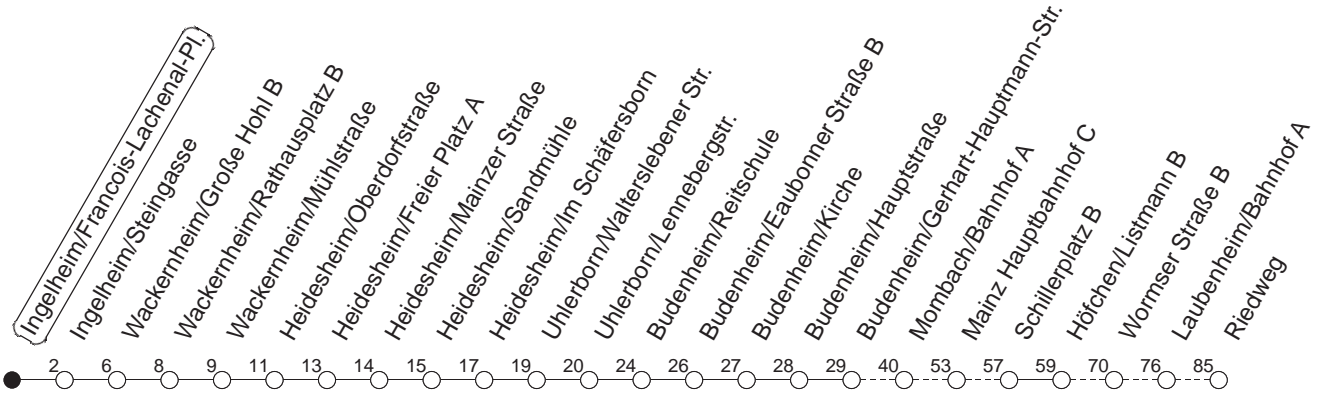

80

Ingelh./Francois-Lachenal-Pl.

BUS

→ Mainz-Laubenheim/Riedweg
ü. Wackernheim - Budenheim

🕒	Mo.-Fr. (Schule)	Mo.-Fr. (Ferien)	Samstag	Sonn-/Feiertag
5	20 _H	20 _H		
6	20	20		
7	17	17		
8	17	17		
9	17	17		
10	17	17		
11	17	17		
12	17	17		
13	17	17		
14	17	17		
15	17	17		
16	17	17		
17	17	17		
18	17	17		
19	17	17		

H : Nur bis Mainz/Hauptbahnhof

gültig ab: 01.04.22

Ferien in Rheinland-Pfalz: 11.04. - 22.04. / 27.05. / 17.06. / 25.07. - 02.09. / 17.10. - 31.10.22.

Weitere Infos im Verkehrs Center Mainz (Tel. 0 61 31 - 12 77 77) und www.mainzer-mobilitaet.de