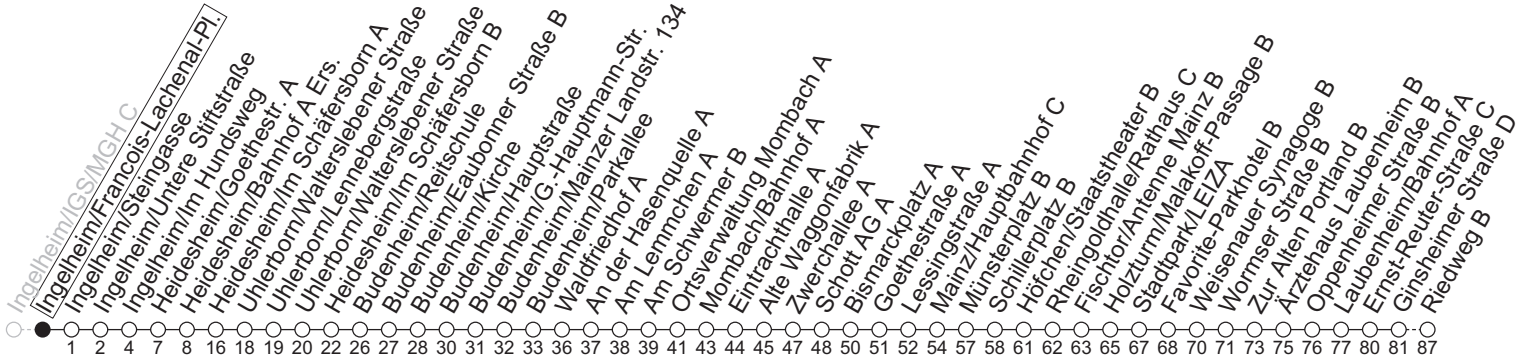

## Ingelheim/Francois-Lachenal-Pl.

→ Mainz-Laubenheim/Riedweg B

Montag-Freitag	
5	18 <sub>b</sub>
6	15 <sub>Wa</sub> 15 <sub>F</sub>
7	15
8	15
9	15
10	15
11	15
12	15
13	15
14	15
15	15
16	18
17	15
18	15
19	15

**a** : nur bis Wormser Straße B  
**b** : nur bis Mainz/Hauptbahnhof C  
**F** : Nur an schulfreien Tagen in Rheinland-Pfalz  
**W** : An Schultagen ab Wormser Str. weiter als Linie E über Ginsheimer Str. - Laubenheim/Bahnhof - Frankenhöhe zur IGS Bretzenheim