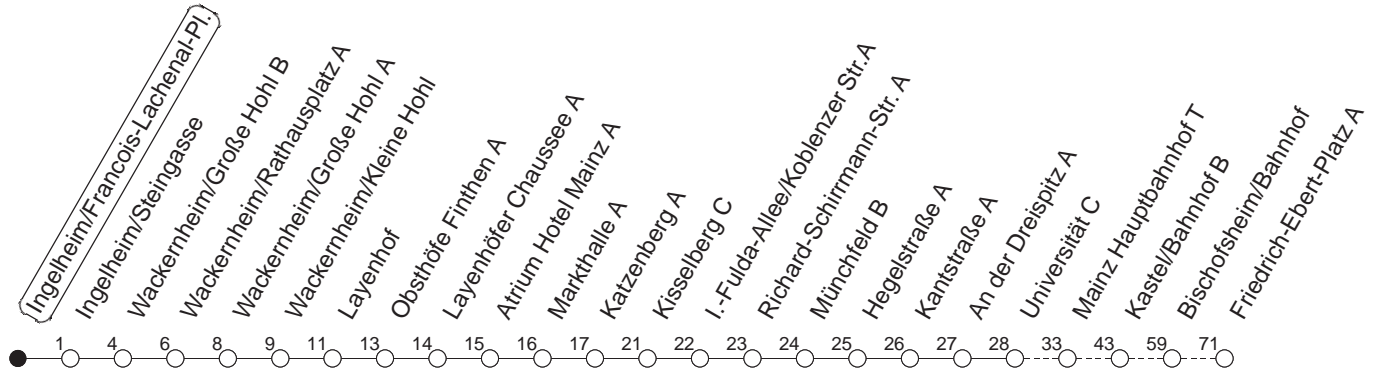

91

Ingelh./Francois-Lachenal-Pl.

BUS

→ Ginsheim/Fr.-Ebert-Platz
über Wackernheim - Mainz

	Nächte So./Mo. bis Do./Fr., nicht Nächte vor Feiertagen	Nächte Fr./Sa., Sa./So. und vor Feiertagen
22	52	
23		52
0		
1		22
2		22

gültig ab: 11.12.22

In Nächten vor Feiertagen gilt auf dieser Linie der Freitagsfahrplan.

Weitere Infos im Verkehrs Center Mainz (Tel. 0 61 31 - 12 77 77) und www.mainzer-mobilitaet.de