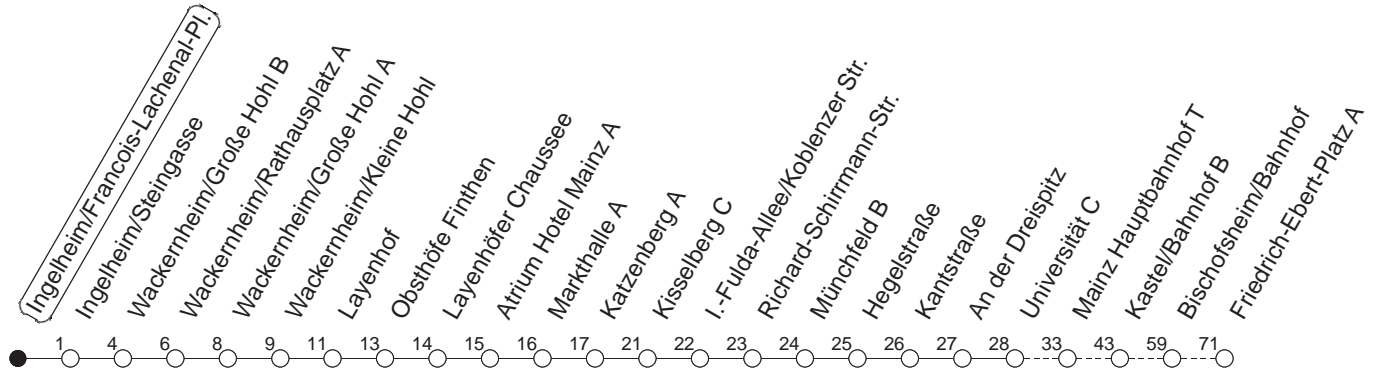

91

Ingelh./Francois-Lachenal-Pl.

BUS

→ Ginsheim/Fr.-Ebert-Platz
über Wackernheim - Mainz

🕒	Nächte auf Mo.-Fr.	Nächte auf Sa.	Nächte auf Sonn-/Feiertage	Besondere Feiertage*
22	52			52
23				
0		52	52	
1				
2		22	22	

gültig ab: 01.04.22

* Diese Spalte gilt in den Nächten Karfreitag auf Karsamstag; Ostersonntag auf Ostermontag; Pfingstsonntag auf Pfingstmontag; 02. auf 03.10.22.

Weitere Infos im Verkehrs Center Mainz (Tel. 0 61 31 - 12 77 77) und www.mainzer-mobilitaet.de