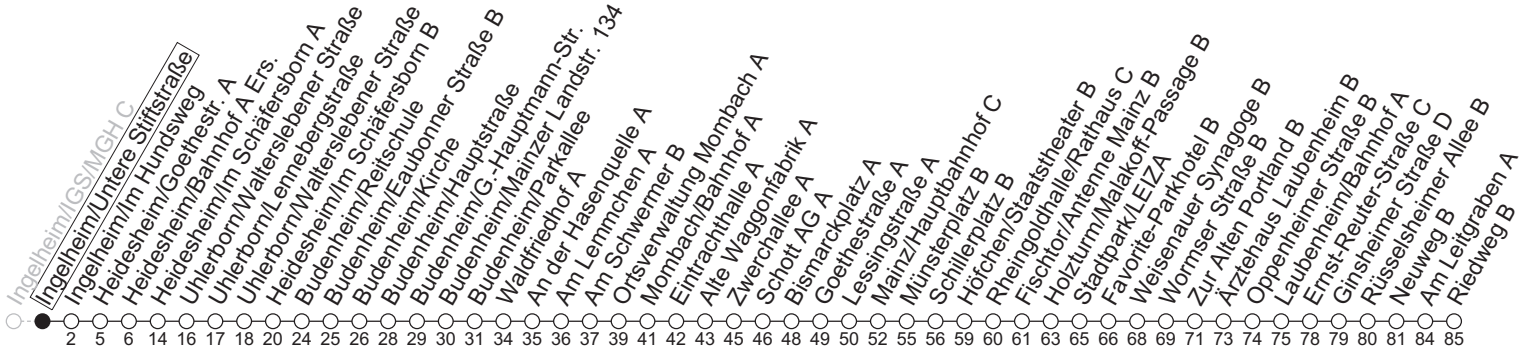

80

Ingelheim/Untere Stiftstraße

→ Mainz-Laubenheim/Riedweg B

Montag-Freitag	
5	20 _b
6	17 _{wa} 17 _F
7	17
8	17
9	17
10	17
11	17
12	17
13	17
14	17
15	17
16	20
17	17
18	17
19	17

a : nur bis Wormser Straße B
b : nur bis Mainz/Hauptbahnhof C
F : Nur an schulfreien Tagen in Rheinland-Pfalz
W : An Schultagen ab Wormser Str. weiter als Linie E über Ginsheimer Str. - Laubenheim/Bahnhof - Frankenhöhe zur IGS Bretzenheim