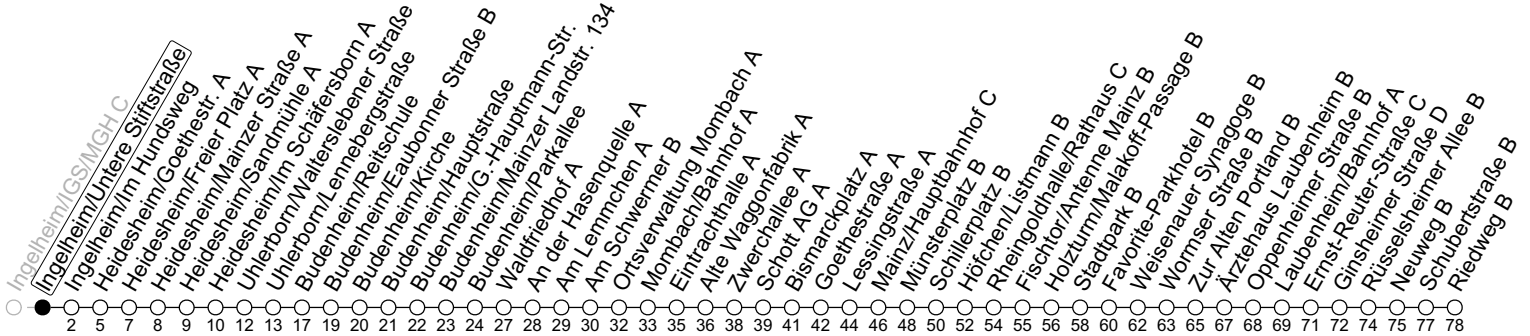

# Ingelheim/Untere Stiftstraße

→ Mainz-Laubenheim/Riedweg B

### Montag-Freitag

5	25 <sub>b</sub>
6	25 <sub>F</sub> 25 <sub>saw</sub>
7	23
8	23
9	23
10	23
11	23
12	23
13	23
14	23
15	23
16	23 <sub>s</sub>
17	23
18	23
19	23

**a** : nur bis Wormser Straße B   
**b** : nur bis Mainz/Hauptbahnhof C   
**F** : Nur an schulfreien Tagen in Rheinland-Pfalz   
**S** : Nur an Schultagen in Rheinland-Pfalz   
**w** : Ab Wormser Str. weiter als Linie E über Ginsheimer Str. - Laubenheim/Bahnhof - Frankenhöhe zur IGS Bretzenheim

gültig ab: 17.06.2024

Ferien RLP: 27.12.23-06.01.24 / 12.-14.02. / 25.03.-02.04. / 10.05. / 21.-31.05. / 15.07.-23.08. / 04.10. / 14.10.-25.10.24  
 Weitere Informationen im Verkehrs-Center Mainz (Tel. 0 61 31 - 12 77 77) und [www.mainzer-mobilitaet.de](http://www.mainzer-mobilitaet.de)