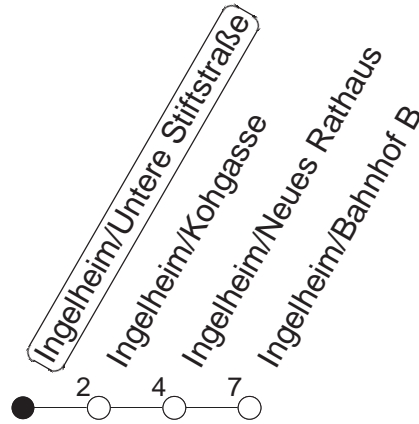

91

Ingelheim/Untere Stiftstraße

BUS

→ Ingelheim/Bahnhof

	Nächte auf Mo.-Fr.	Nächte auf Sa.	Nächte auf Sonn-/Feiertage	Besondere Feiertage*
1	32			35
2		02	02	

gültig ab: 01.04.22

* Diese Spalte gilt in den Nächten Karfreitag auf Karsamstag; Ostersonntag auf Ostermontag; Pfingstsonntag auf Pfingstmontag; 02. auf 03.10.22.