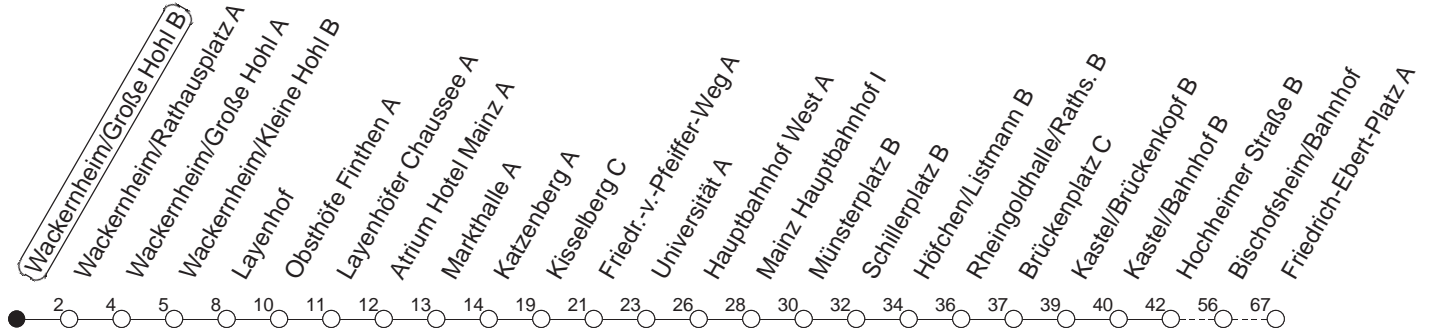

56

Wackernheim/Große Hohl B

BUS

→ Ginsheim/
Friedrich-Ebert-Platz

🕒	Mo.-Fr. (Schule)	Mo.-Fr. (Ferien)	Samstag	Sonn-/Feiertag
4	59	59		
5	43	43		
6	43	43	51	
7	13 43	13 43	51	
8	43	43	43	51
9	43	43	43	51
10	43	43	43	51
11	43	43	43	51
12	43	43	43	51
13	13 43	43	43	51
14	43	43	43	51
15	43	43	43	51
16	13 43	43	43	51
17	43	43	43	51
18	43	43	49	51
19	51	51	49	51
20	21 51	21 51	49	51
21	51	51	51	51
22	51 _{fn}	51 _{fn}	51	

fn : Nur Nacht Freitag auf Samstag und Nacht vor Feiertag auf den Feiertag

gültig ab: ab 11.12.2022

Ferien in RLP: 23.12.22 - 02.01.23 / 03.04. - 11.04. / 19.05. / 30.05. - 09.06. / 24.07. - 01.09. / 16.10. - 27.10.23