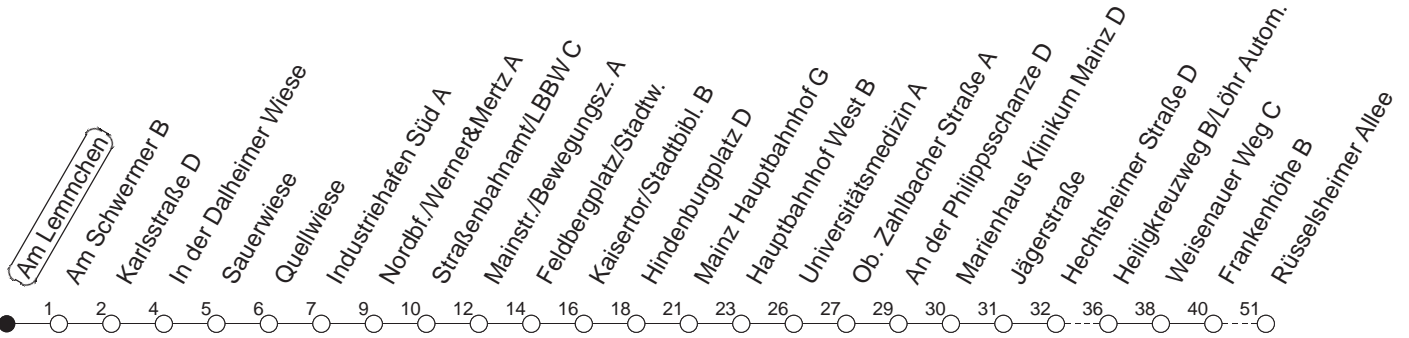

76

Am Lemmchen

BUS

→ Laubenheim/Rüsselsheimer Allee

🕒	Mo.-Fr. (Schule)		Mo.-Fr. (Ferien)		Samstag		Sonn-/Feiertag
6	06	36	06	36	34 _H		
7	06	36	06	36	04 _H	34 _H	
8	06	36	06	36	04 _H	36	
9	06	36	06	36	06	36	
10	06	36	06	36	06	36	
11	06	36 _w	06	36	06	36	
12	06	36 _w	06	36	06	36	
13	06	36	06	36	06	36	
14	06	36	06	36	06	36	
15	06	36	06	36	06	36	
16	06	36	06	36	06	36	
17	06	36	06	36	06	36	
18	06	36	06	36	06	34 _H	
19	06	36	06	36	04 _H	34 _H	
20	04 _H	34 _H	04 _H	34 _H	04 _H	34 _H	
21	04 _H	34 _H	04 _H	34 _H	04 _H	34 _H	
22	04 _H		04 _H		04 _H		

w : Zwischen Heiligkreuzweg und Weisenauer Weg über Weisenau/Friedrich-Ebert-Straße

H : Nur bis Hauptbahnhof

gültig ab: 01.04.22

Ferien in Rheinland-Pfalz: 11.04. - 22.04. / 27.05. / 17.06. / 25.07. - 02.09. / 17.10. - 31.10.22.