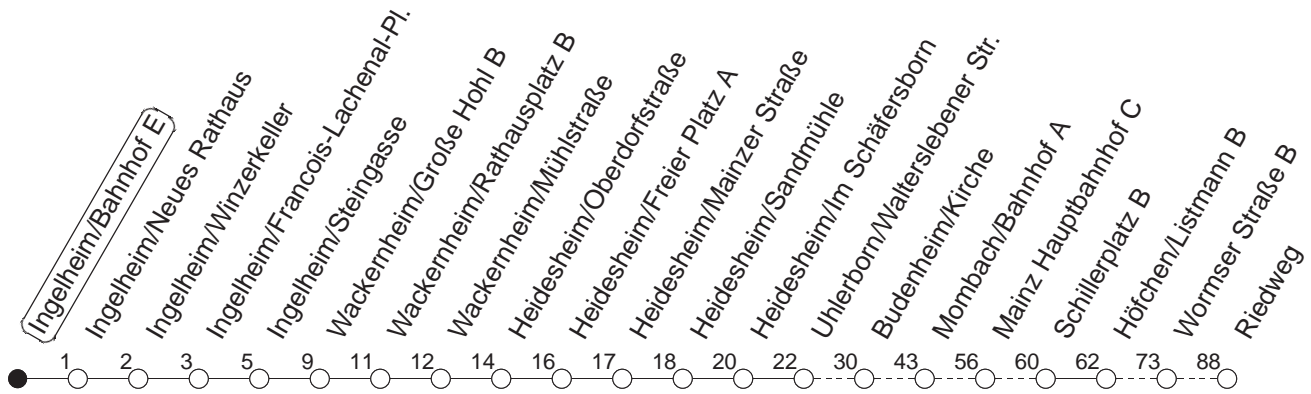

80

Ingelheim/Bahnhof E

BUS

→ Mainz-Laubenheim/Riedweg
ü. Wackernheim - Budenheim

🕒	Mo.-Fr. (Schule)	Mo.-Fr. (Ferien)	Samstag	Sonn-/Feiertag
5	17 _H	17 _H		
6	17	17		
7	14	14		
8	14	14		
9	14	14		
10	14	14		
11	14	14		
12	14	14		
13	14	14		
				28 _B
14	14	14		
15	14	14		
16	14	14		
17	14	14		
18	14	14		
19	14	14		

H : Nur bis Mainz/Hauptbahnhof

B : Über Heidenfahrt - Heidesheim - Uhlerborn bis Budenheim/Bahnhof; nicht über Wackernheim

gültig ab: 01.04.22

Ferien in Rheinland-Pfalz: 11.04. - 22.04. / 27.05. / 17.06. / 25.07. - 02.09. / 17.10. - 31.10.22.