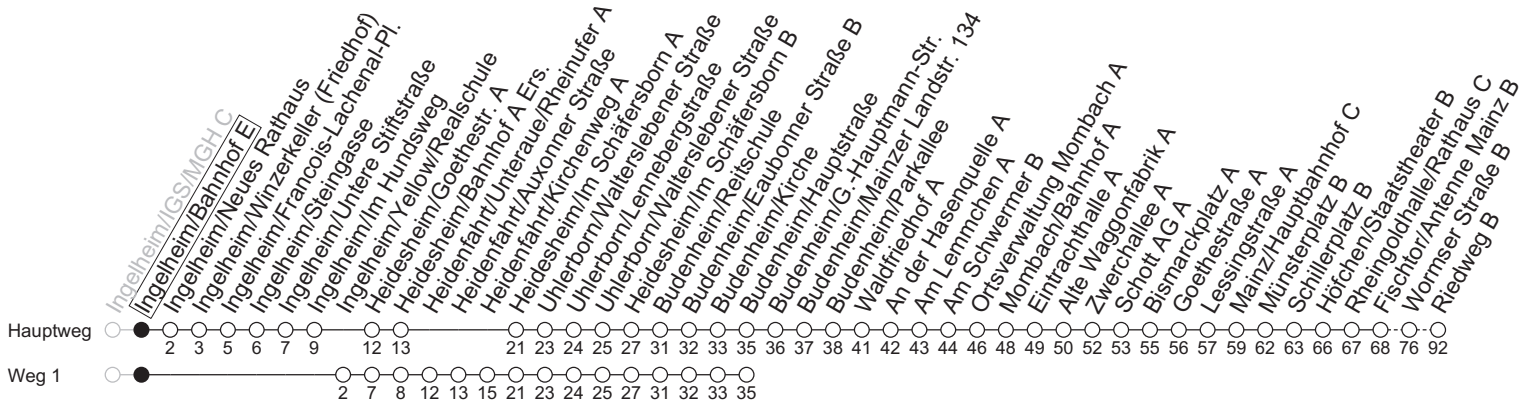

80

Ingelheim/Bahnhof E

→ Mainz-Laubenheim/Riedweg B

Montag-Freitag	
5	14 _b
6	10 _{wa} 10 _F
7	10
8	10
9	10
10	10
11	10
12	10
13	10 27 _{1BB}
14	10
15	10
16	13
17	10
18	10
19	10

- 1 : fährt Weg 1
- a : nur bis Wormser Straße B
- b : nur bis Mainz/Hauptbahnhof C
- BB : Fahrt findet nur an Schultagen in RLP statt. Ab Budenheim/Hauptstraße weiter bis Budenheim/Bahnhof.
- F : Nur an schulfreien Tagen in Rheinland-Pfalz
- W : An Schultagen ab Wormser Str. weiter als Linie E über Ginsheimer Str. - Laubenheim/Bahnhof - Frankenhöhe zur IGS Bretzenheim