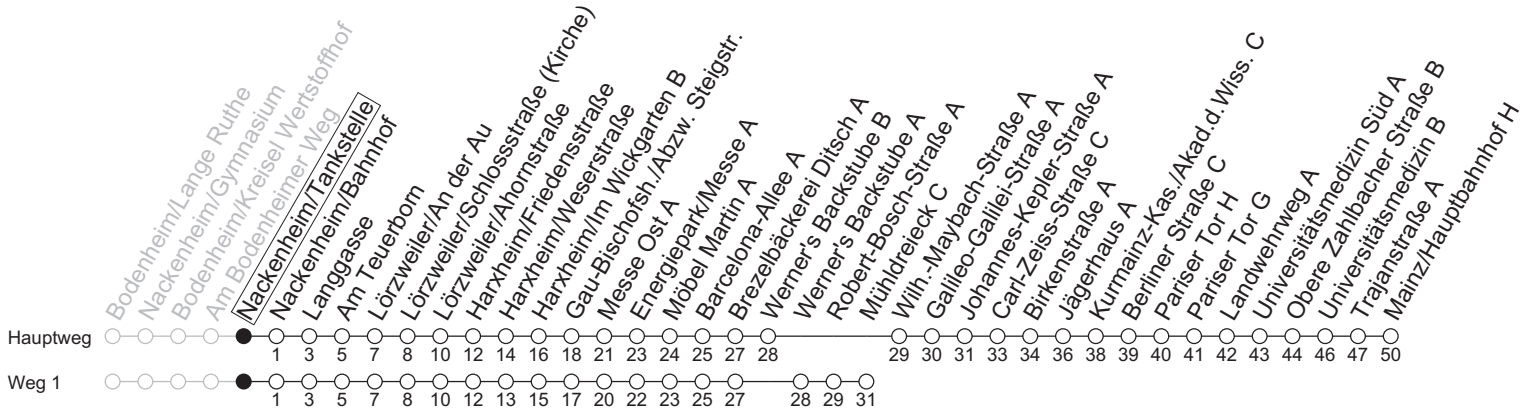

69

Nackenheim/Tankstelle

→ Mainz/Hauptbahnhof H

	Montag-Freitag	Samstag
6	17	
7	15	
8	17	15 ₁
9	14 _{1T3}	18 ₁
10	14 _{1T3}	18 ₁
11	14 _{1T3}	18 ₁
12	14 _{1T3}	18 ₁
13	17 _{Y2}	18 ₁
14	17	18 ₁
15	17	18 ₁
16	17 _{Y2}	18 ₁
17	17	18 ₁
18	17	18 ₁
19	15 ₁	17 ₁
20	16 ₁	17 ₁
21	49	47 ₁

1: fährt Weg 1 T3: An schulfreien Tagen in Rheinland-Pfalz 3 Minuten später Y2: An schulfreien Tagen in Rheinland-Pfalz ab Lange Ruthe 2 Minuten später und nicht über Nackenheim/Gymnasium

gültig ab: 13.04.2026

Ferien RLP: 20.12.25-07.01.26 / 16.-17.02. / 28.03.-12.04. / 15.05. / 05.06. / 27.06.-09.08. / 03.10.-18.10.26

Weitere Informationen im Verkehrs-Center Mainz (Tel. 0 61 31 - 12 77 77) und www.mainzer-mobilitaet.de